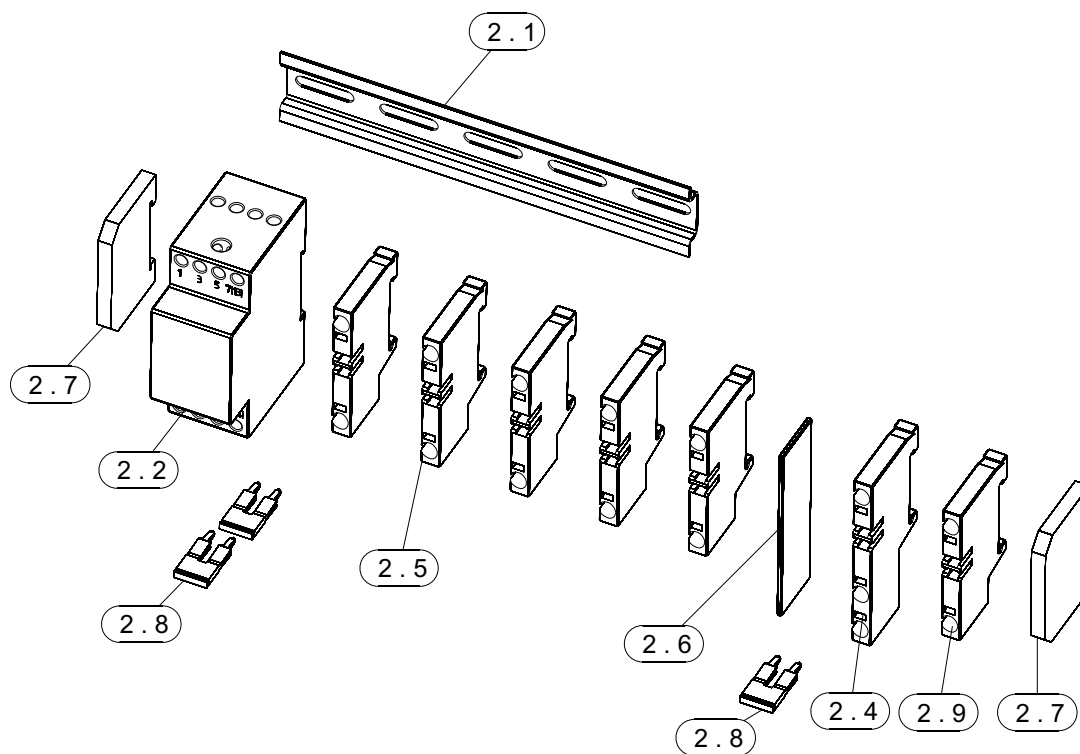

Настенный электрический котёл

ELECTRA KOMFORT

MORA TOP
TOPNÁ TECHNIKA

Сделано в Чехии

Каталог запасных частей

RU

ELECTRA KOMFORT

ЕК 08К - контактор + клеммная колодка X2 - сборка

ЕК 15К - контактор + клеммная колодка X2 - сборка

ЕК 24К -контактор + клеммная колодка X2 - сборка

Блок управления + блок Реле

ELECTRA Komfort

Кабели и провода

31. Кабель датчика давления - сборка

32. Кабель клеммной колодки X1 - сборка
(действительно для EK 15K, EK 24K)

33. Кабель KM1:A2 - сборка

34. Кабель клеммной колодки X1 - сборка
(действительно для EK 08K)

35. Кабель TT - сборка

36. Кабель X2 - RM

37. Кабель - N

38. Кабель - PE

39. Кабель контактора KM1
(действительно для EK 15K, EK 24K)