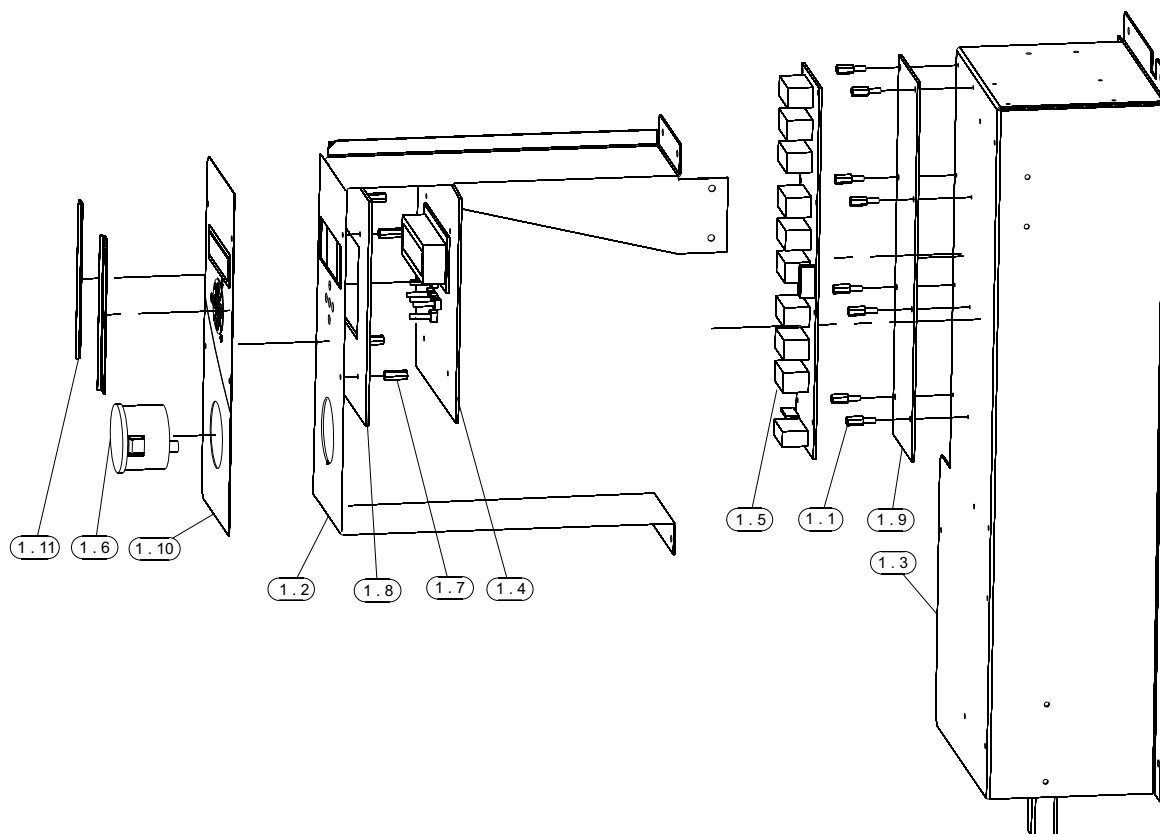

Настенный электрический котёл

ELECTRA KOMFORT

MORA TOP
TOPNÁ TECHNIKA

Сделано в Чехии

Каталог запасных частей

RU

ELECTRA KOMFORT

ЕК 08К - контактор + клеммная колодка X2 - сборка

ЕК 15К - контактор + клеммная колодка X2 - сборка

ЕК 24К -контактор + клеммная колодка X2 - сборка

Блок управления + блок Реле

ELECTRA Komfort

Кабели и провода

31. Кабель датчика давления - сборка

32. Кабель клеммной колодки X1 - сборка
(действительно для EK 15K, EK 24K)