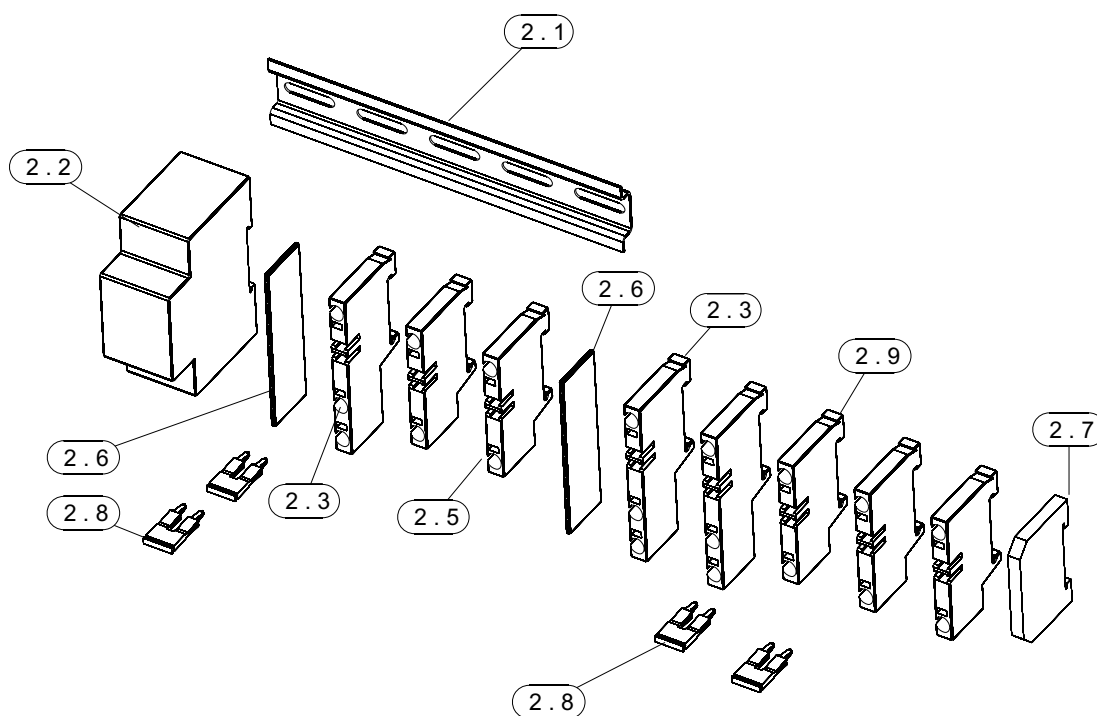

Настенный электрический котёл

ELECTRA KOMFORT

MORA TOP
TOPNÁ TECHNIKA

Сделано в Чехии

Каталог запасных частей

RU

ELECTRA KOMFORT

ЕК 08К - контактор + клеммная колодка X2 - сборка

ЕК 15К - контактор + клеммная колодка X2 - сборка

ЕК 24К -контактор + клеммная колодка X2 - сборка

Блок управления + блок Реле

ELECTRA Komfort

Кабели и провода

31. Кабель датчика давления - сборка

32. Кабель клеммной колодки X1 - сборка
(действительно для EK 15K, EK 24K)