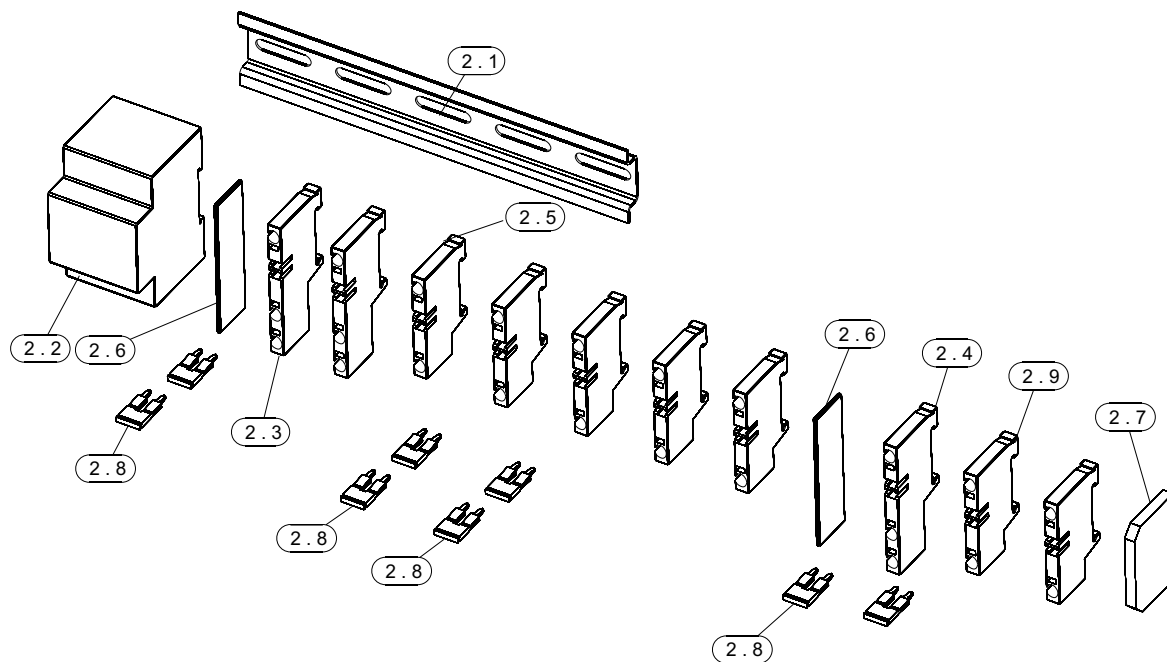

Настенный электрический котёл

ELECTRA KOMFORT

MORA TOP
TOPNÁ TECHNIKA

Сделано в Чехии

Каталог запасных частей

RU

ELECTRA KOMFORT

ЕК 08К - контактор + клеммная колодка X2 - сборка

ЕК 15К - контактор + клеммная колодка X2 - сборка

ЕК 24К -контактор + клеммная колодка X2 - сборка

Блок управления + блок Реле

ELECTRA Komfort

Кабели и провода

31. Кабель датчика давления - сборка

32. Кабель клеммной колодки X1 - сборка
(действительно для EK 15K, EK 24K)