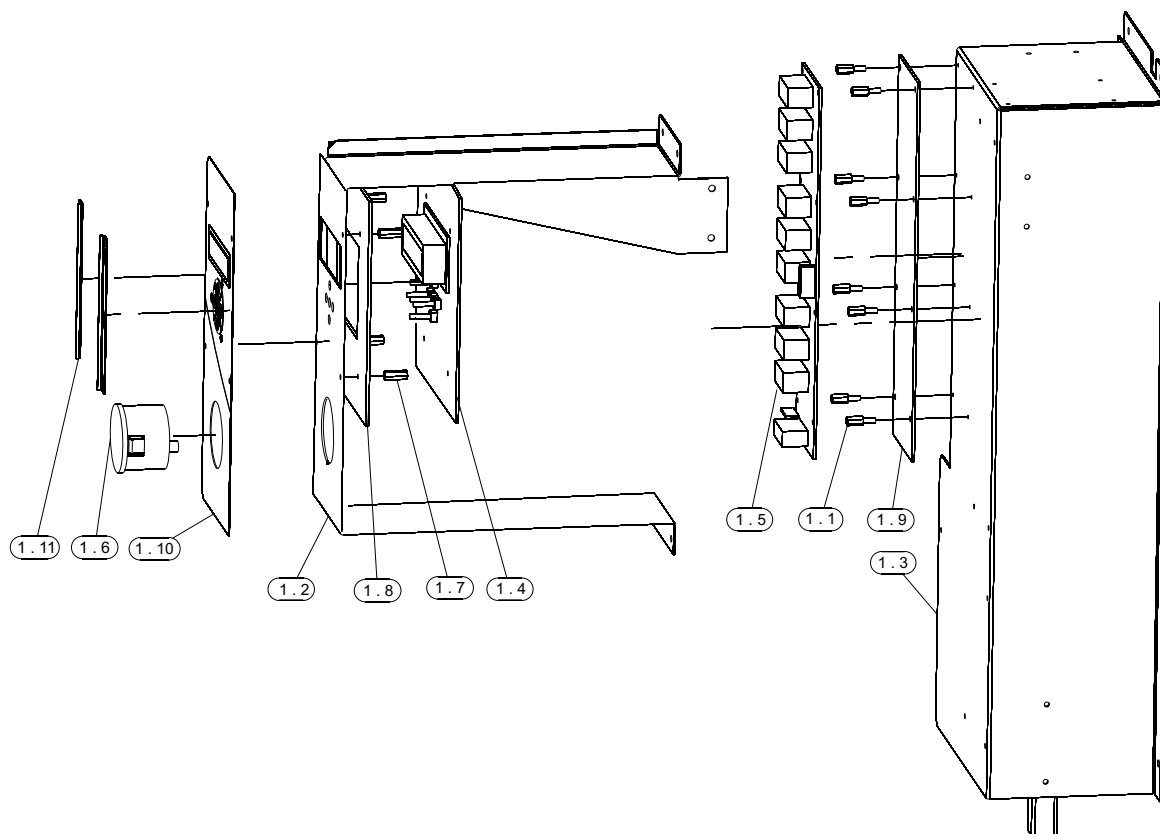

Настенный электрический котёл

ELECTRA KOMFORT

MORA TOP
TOPNÁ TECHNIKA

Сделано в Чехии

Каталог запасных частей

RU

ELECTRA KOMFORT

EK 08K - контактор + клеммная колодка X2 - сборка

EK 15K - контактор + клеммная колодка X2 - сборка

ЕК 24К -контактор + клеммная колодка X2 - сборка

Блок управления + блок Реле

ELECTRA Komfort

Кабели и провода

31. Кабель датчика давления - сборка

32. Кабель клеммной колодки X1 - сборка
(действительно для EK 15K, EK 24K)