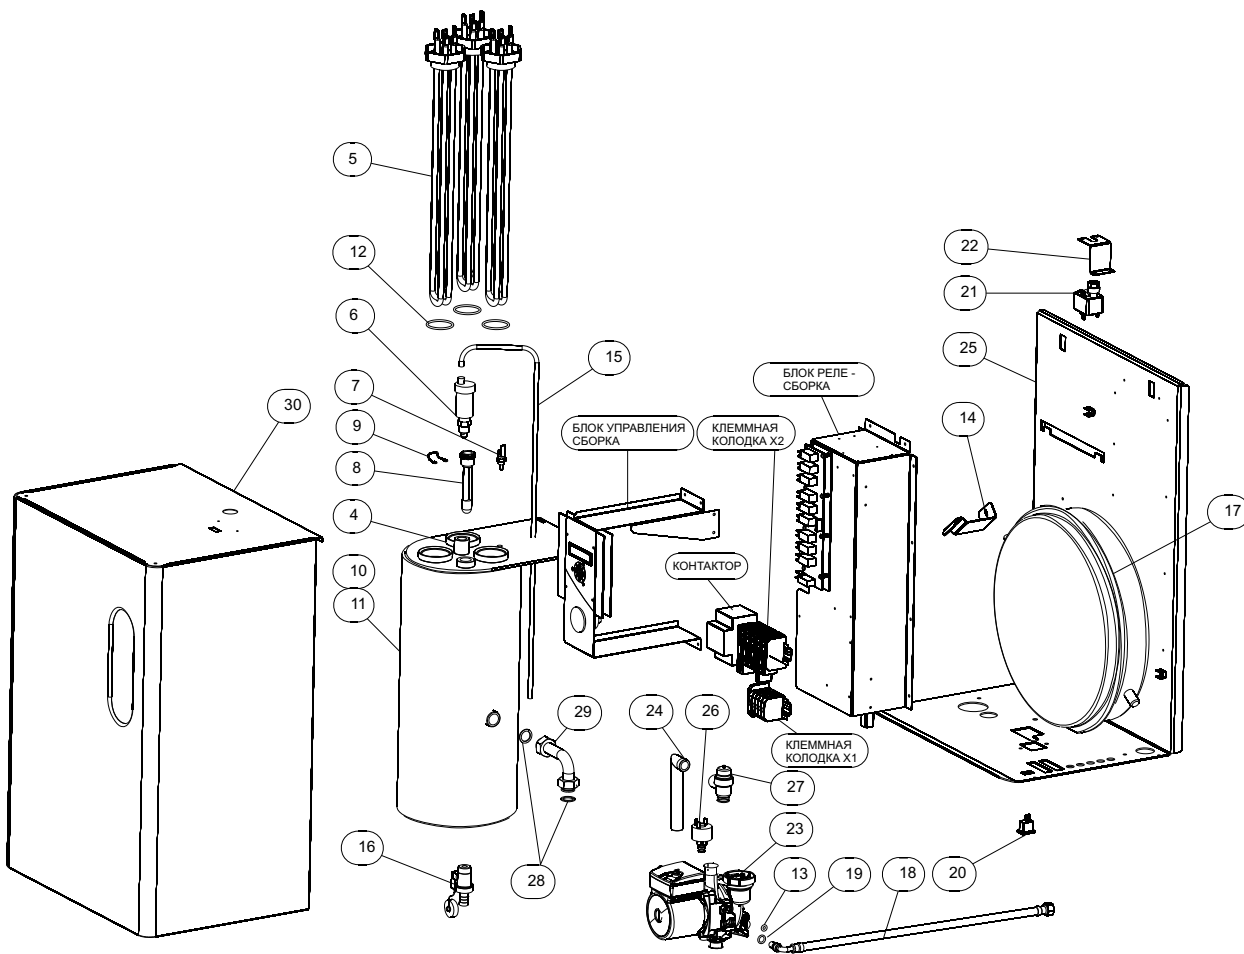

Настенный электрический котёл

ELECTRA KOMFORT

MORA TOP
TOPNÁ TECHNIKA

Сделано в Чехии

Каталог запасных частей

RU

ELECTRA KOMFORT

ЕК 08К - контактор + клеммная колодка X2 - сборка

ЕК 15К - контактор + клеммная колодка X2 - сборка

ЕК 24К -контактор + клеммная колодка X2 - сборка

Блок управления + блок Реле

ELECTRA Komfort

Кабели и провода

31. Кабель датчика давления - сборка

32. Кабель клеммной колодки X1 - сборка
(действительно для EK 15K, EK 24K)