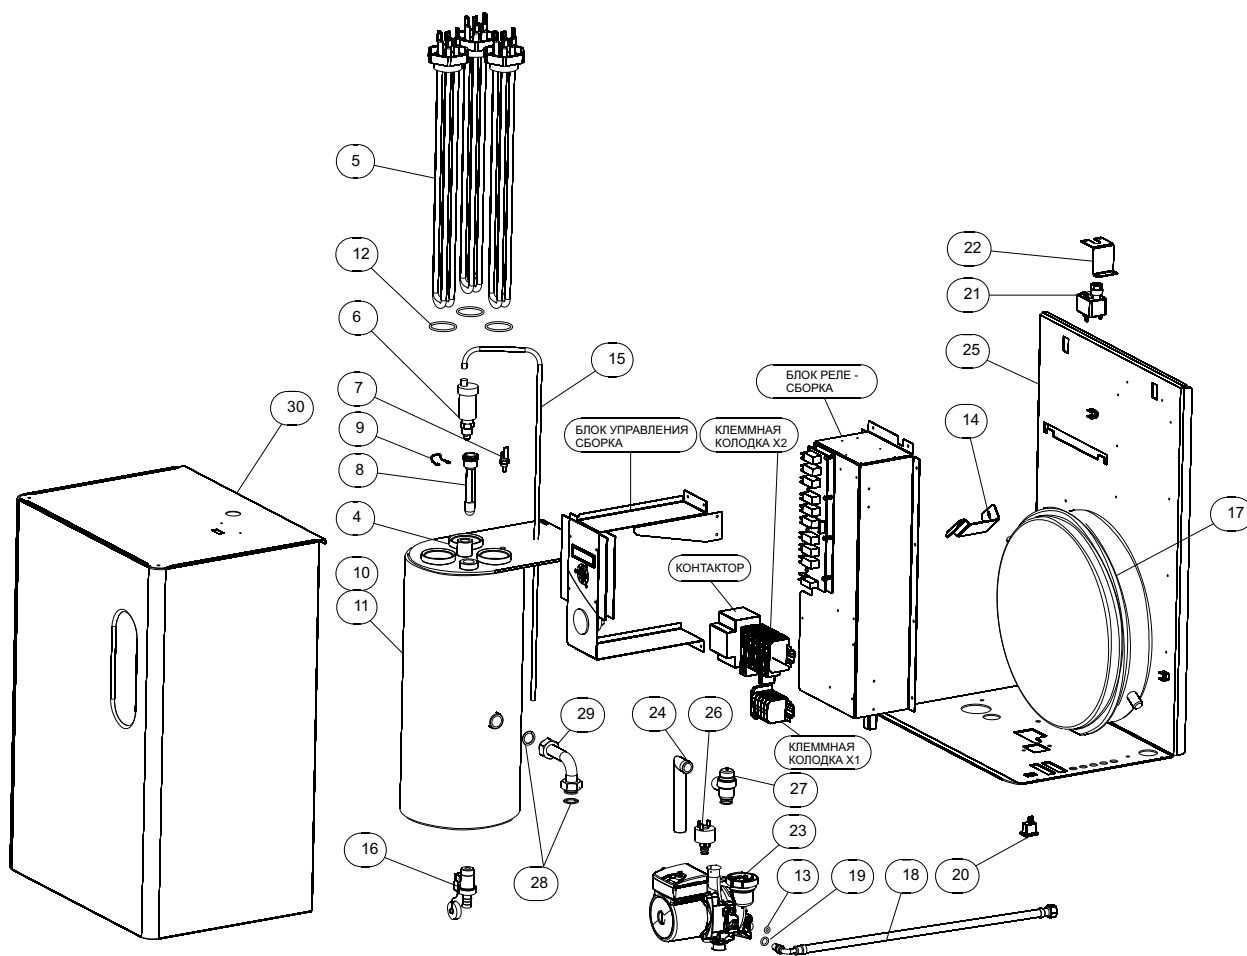

Настенный электрический котёл

ELECTRA KOMFORT

MORA TOP
TOPNÁ TECHNIKA

Сделано в Чехии

Каталог запасных частей

RU

ELECTRA KOMFORT

EK 08K - контактор + клеммная колодка X2 - сборка

EK 15K - контактор + клеммная колодка X2 - сборка

ЕК 24К -контактор + клеммная колодка X2 - сборка

Блок управления + блок Реле

ELECTRA Komfort

Кабели и провода

31. Кабель датчика давления - сборка

32. Кабель клеммной колодки X1 - сборка
(действительно для EK 15K, EK 24K)