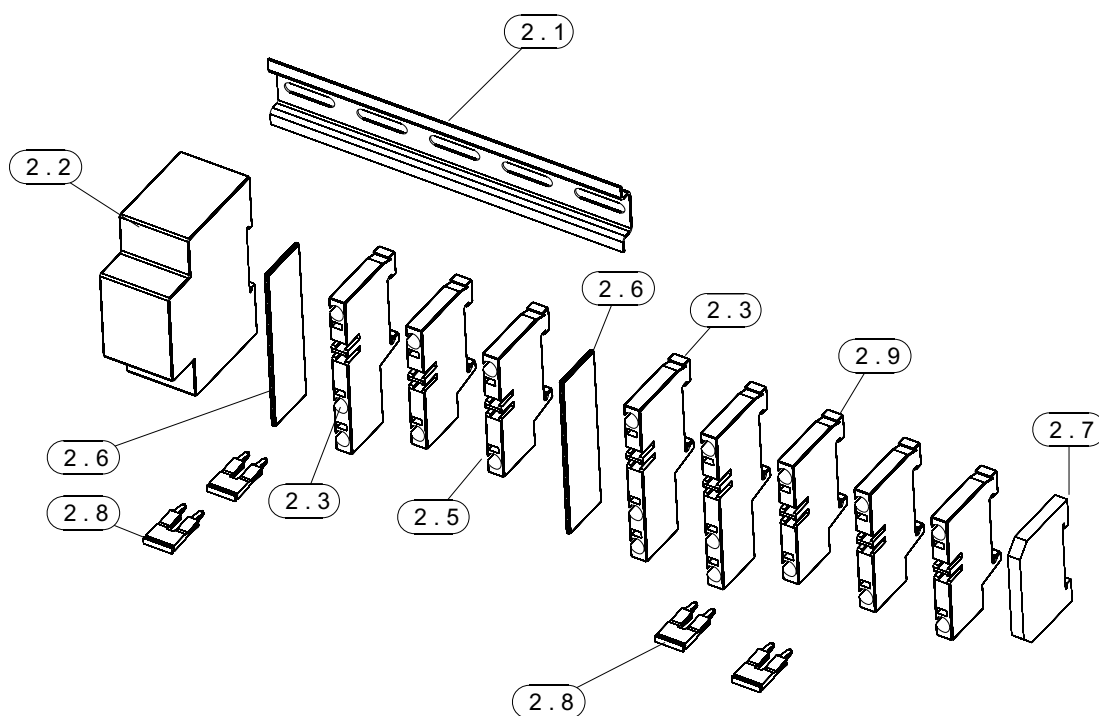

Настенный электрический котёл

ELECTRA KOMFORT

MORA TOP
TOPNÁ TECHNIKA

Сделано в Чехии

Каталог запасных частей

RU

ELECTRA KOMFORT

EK 08K - контактор + клеммная колодка X2 - сборка

EK 15K - контактор + клеммная колодка X2 - сборка

ЕК 24К -контактор + клеммная колодка X2 - сборка

Блок управления + блок Реле

ELECTRA Komfort

Кабели и провода

31. Кабель датчика давления - сборка

32. Кабель клеммной колодки X1 - сборка
(действительно для EK 15K, EK 24K)