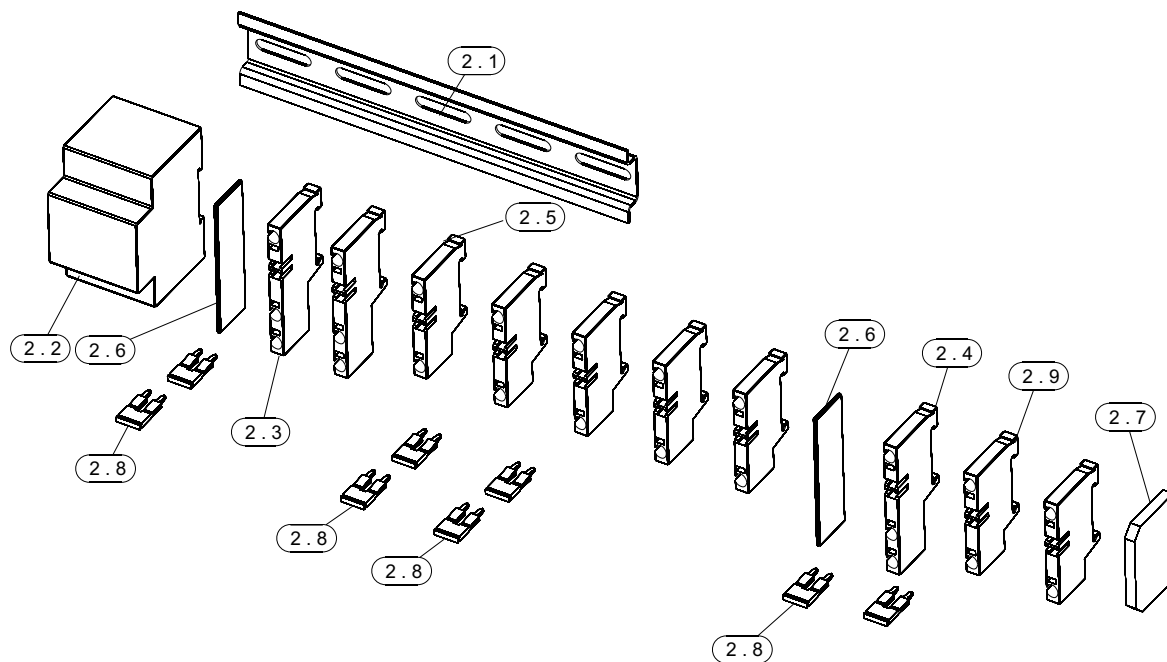

Настенный электрический котёл

ELECTRA KOMFORT

MORA TOP
TOPNÁ TECHNIKA

Сделано в Чехии

Каталог запасных частей

RU

ELECTRA KOMFORT

EK 08K - контактор + клеммная колодка X2 - сборка

EK 15K - контактор + клеммная колодка X2 - сборка

ЕК 24К -контактор + клеммная колодка X2 - сборка

Блок управления + блок Реле

ELECTRA Komfort

Кабели и провода

31. Кабель датчика давления - сборка

32. Кабель клеммной колодки X1 - сборка
(действительно для EK 15K, EK 24K)