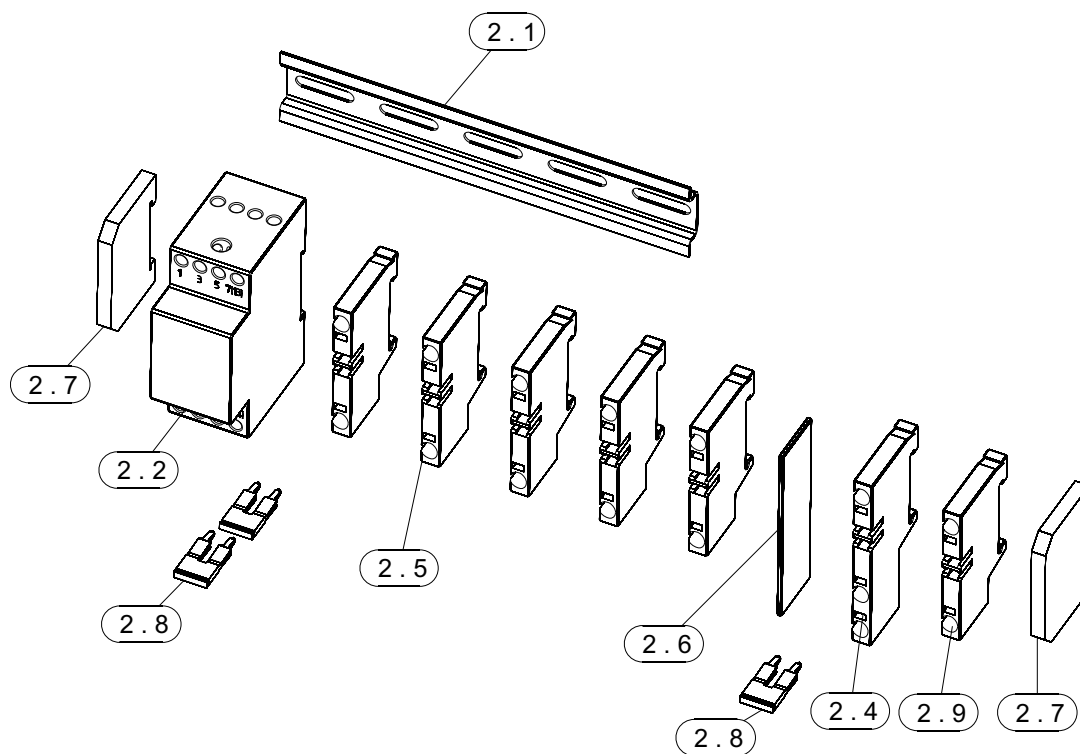

Настенный электрический котёл

ELECTRA KOMFORT

MORA TOP
TOPNÁ TECHNIKA

Сделано в Чехии

Каталог запасных частей

RU

ELECTRA KOMFORT

EK 08K - контактор + клеммная колодка X2 - сборка

EK 15K - контактор + клеммная колодка X2 - сборка

ЕК 24К -контактор + клеммная колодка X2 - сборка

Блок управления + блок Реле

ELECTRA Komfort

Кабели и провода

31. Кабель датчика давления - сборка

32. Кабель клеммной колодки X1 - сборка
(действительно для EK 15K, EK 24K)

33. Кабель KM1:A2 - сборка

34. Кабель клеммной колодки X1 - сборка
(действительно для EK 08K)

35. Кабель TT - сборка

36. Кабель X2 - RM

37. Кабель - N

38. Кабель - PE

39. Кабель контактора KM1
(действительно для EK 15K, EK 24K)