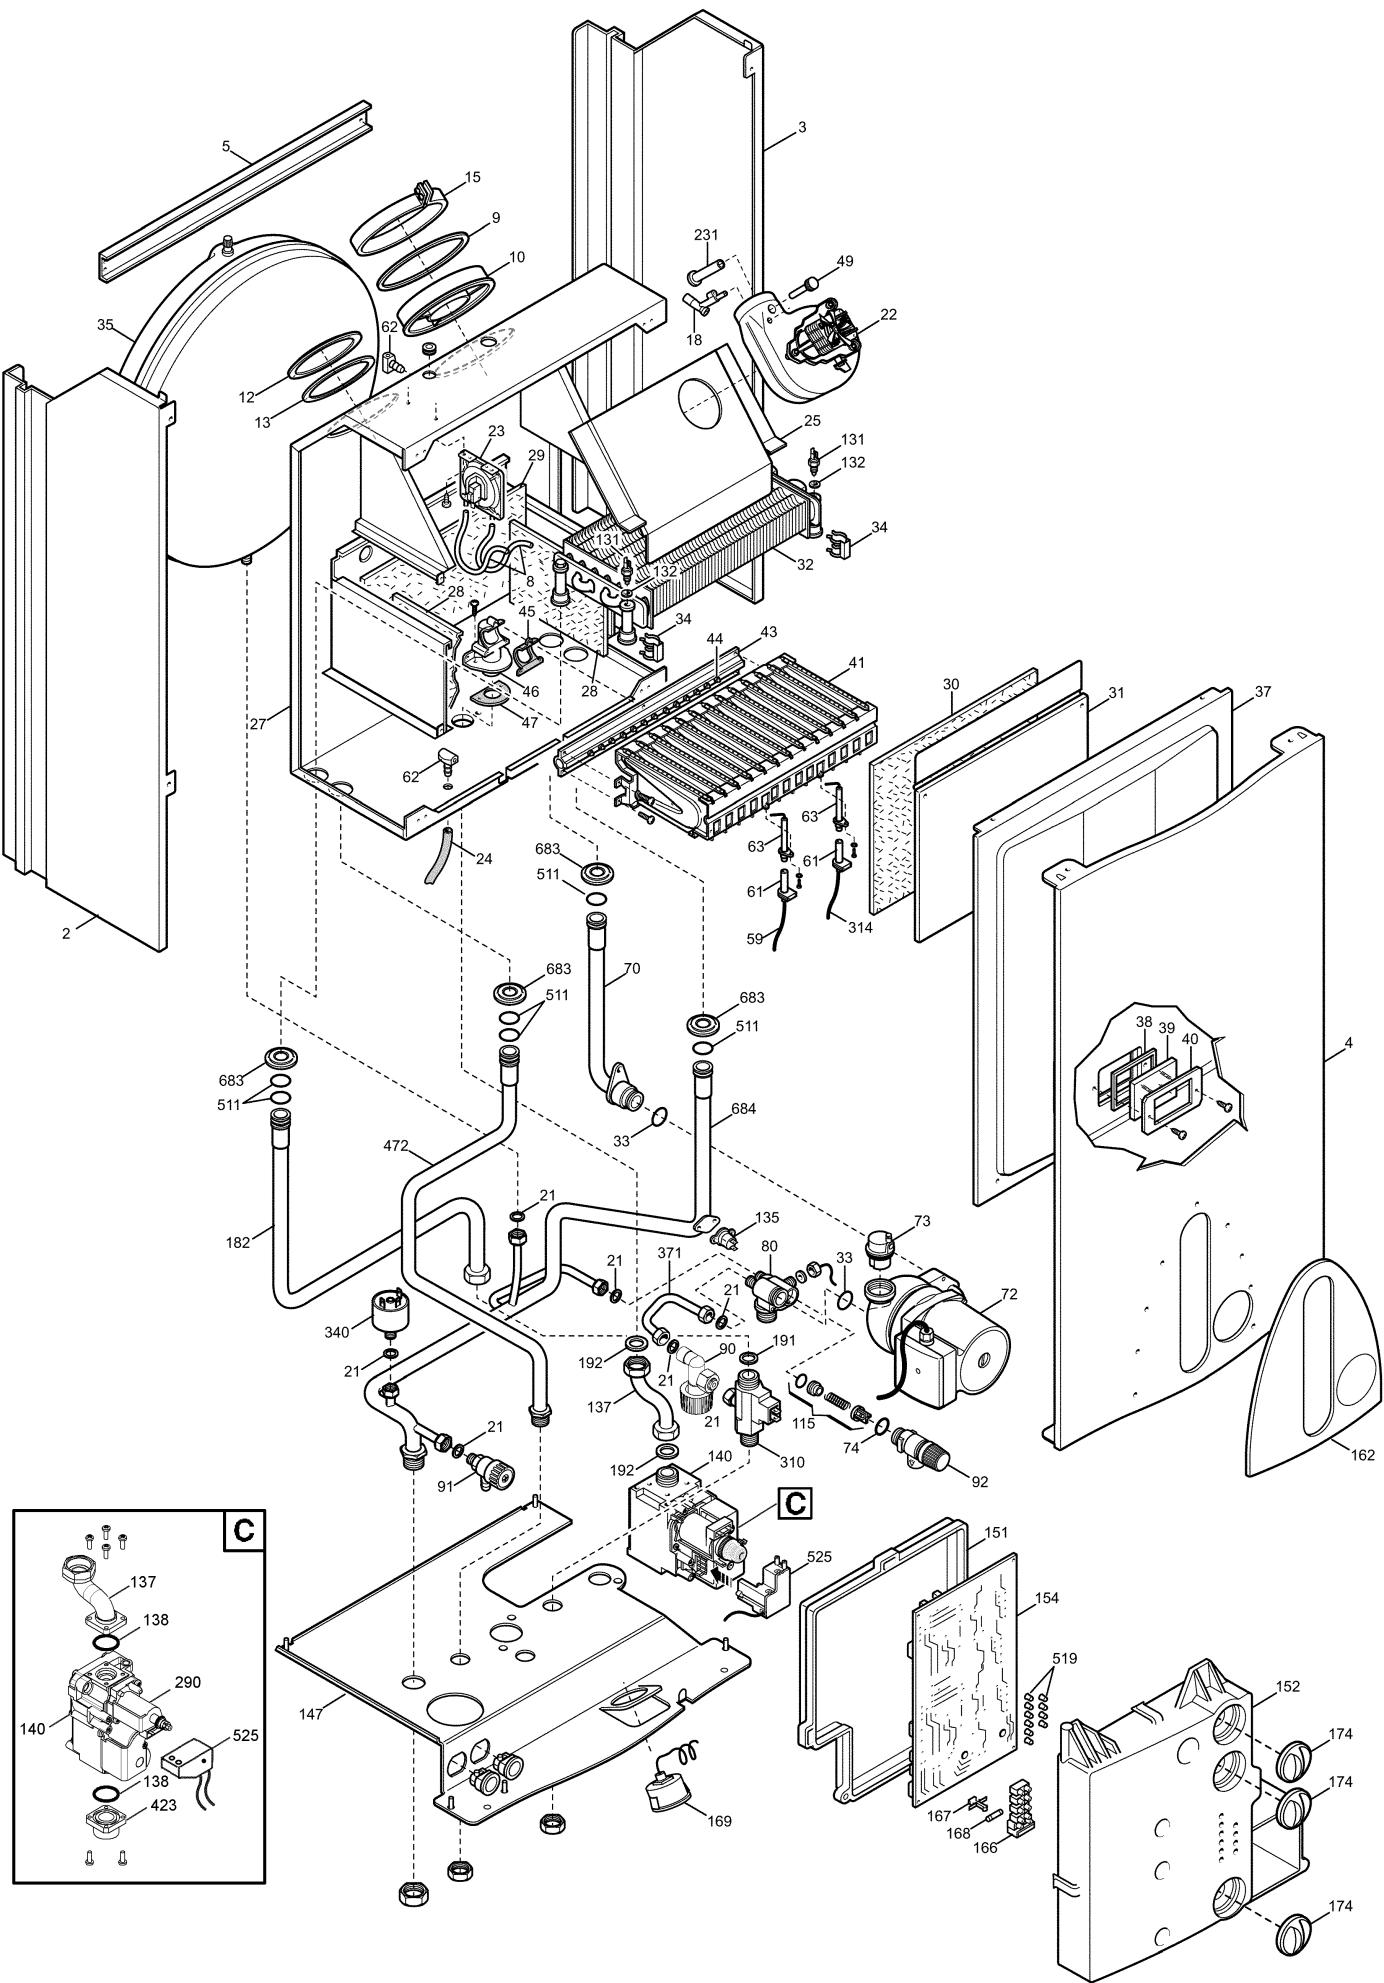

# Tab. 02 Main 24 i

№ Pos.	Описание	Коды/ Code	MAIN 24 Fi (код - BSB43624X650)	MAIN 24 Fi (код - BSB43624X651) начиная с сер. номера B323	MAIN 24 i (код - BSB43224X650)	MAIN 24 i (код - BSB43224X651) начиная с сер. номера B323
2	левая панель в сборе	5663680	X	X		
2	левая панель в сборе	5668310			X	X
3	правая панель в сборе	5663670	X	X		
3	правая панель в сборе	5668300			X	X
4	передняя панель в сборе	5113850	X	X	X	X
5	верхняя крепежная рейка	5113790	X	X	X	X
8	трубка пневмореле	5408080	X	X		
9	ограничитель забора воздуха	5115170	X	X		
9	ограничитель забора воздуха	5116550		X		
10	фланец дымоотводного устройства	5409450	X	X		
12	заглушка отверстия всасывания воздуха	5108690	X	X		
13	кольцевая прокладка	5407400	X	X		
15	зажимное кольцо	5664050	X	X		
18	устройство Вентури	5407050		X		
18	устройство Вентури	5409580	X	X		
21	прокладка	5402050	X	X	X	X
22	вентилятор	5663810	X	X		
22	вентилятор	5682150		X		
23	пневмореле	5663820	X	X		
24	трубка компенсации	5407930	X	X		
25	вытяжной колпак в сборе	5113800	X	X		
27	элемент камеры сгорания	5663650	X	X		
27	элемент камеры сгорания	5685090		X		
27	элемент камеры сгорания	5668290			X	X
28	боковая термоизоляционная панель	5213210	X	X		
28	<i>боковая термоизоляционная панель (новый код 5213220)</i>	<i>5212510</i>			<i>X</i>	<i>X</i>
28	<i>боковая термоизоляционная панель (новый код 5213210)</i>	<i>5212210</i>	<i>X</i>	<i>X</i>		
28	боковая термоизоляционная панель	5213220			X	X
29	задняя термоизоляционная панель	5213280	X	X	X	X
29	<i>задняя термоизоляционная панель (новый код 5213280)</i>	<i>5212220</i>	<i>X</i>	<i>X</i>	<i>X</i>	<i>X</i>
30	<i>передняя термоизоляционная панель (новый код 5213380)</i>	<i>5212540</i>			<i>X</i>	<i>X</i>
30	передняя термоизоляционная панель	5213380			X	X
30	<i>передняя термоизоляционная панель (новый код 5213370)</i>	<i>5212260</i>	<i>X</i>	<i>X</i>		
30	передняя термоизоляционная панель	5213370	X	X		
31	передняя крышка термоизоляционной панели	5113820	X	X		
31	передняя крышка термоизоляционной панели	5114290			X	X
32	основной теплообменник с клипсами	616170	X	X	X	X
32	основной теплообменник	5663720	X	X	X	X
33	тороидальная прокладка	5403130	X	X	X	X
34	крепежные клипсы теплообменника	5113650	X	X	X	X
35	расширительный бак	5663880	X	X		
35	расширительный бак	5668370			X	X
37	изоляционная панель	5663830	X	X		
38	прокладка глазка контроля пламени	5401610	X	X		
39	стекло глазка контроля пламени	5203930	X	X		
40	рамка глазка контроля пламени	5103360	X	X		
41	горелка в сборе	5663710	X	X	X	X
43	рампа подачи газа с инжекторами	612960	X	X		
43	рампа подачи газа с инжекторами	615260			X	X
44	комплект инжекторов для сжиженного газа	5666390	X	X	X	X
44	комплект инжекторов для природного газа	5666400	X	X		
44	комплект инжекторов для природного газа	5669460			X	X