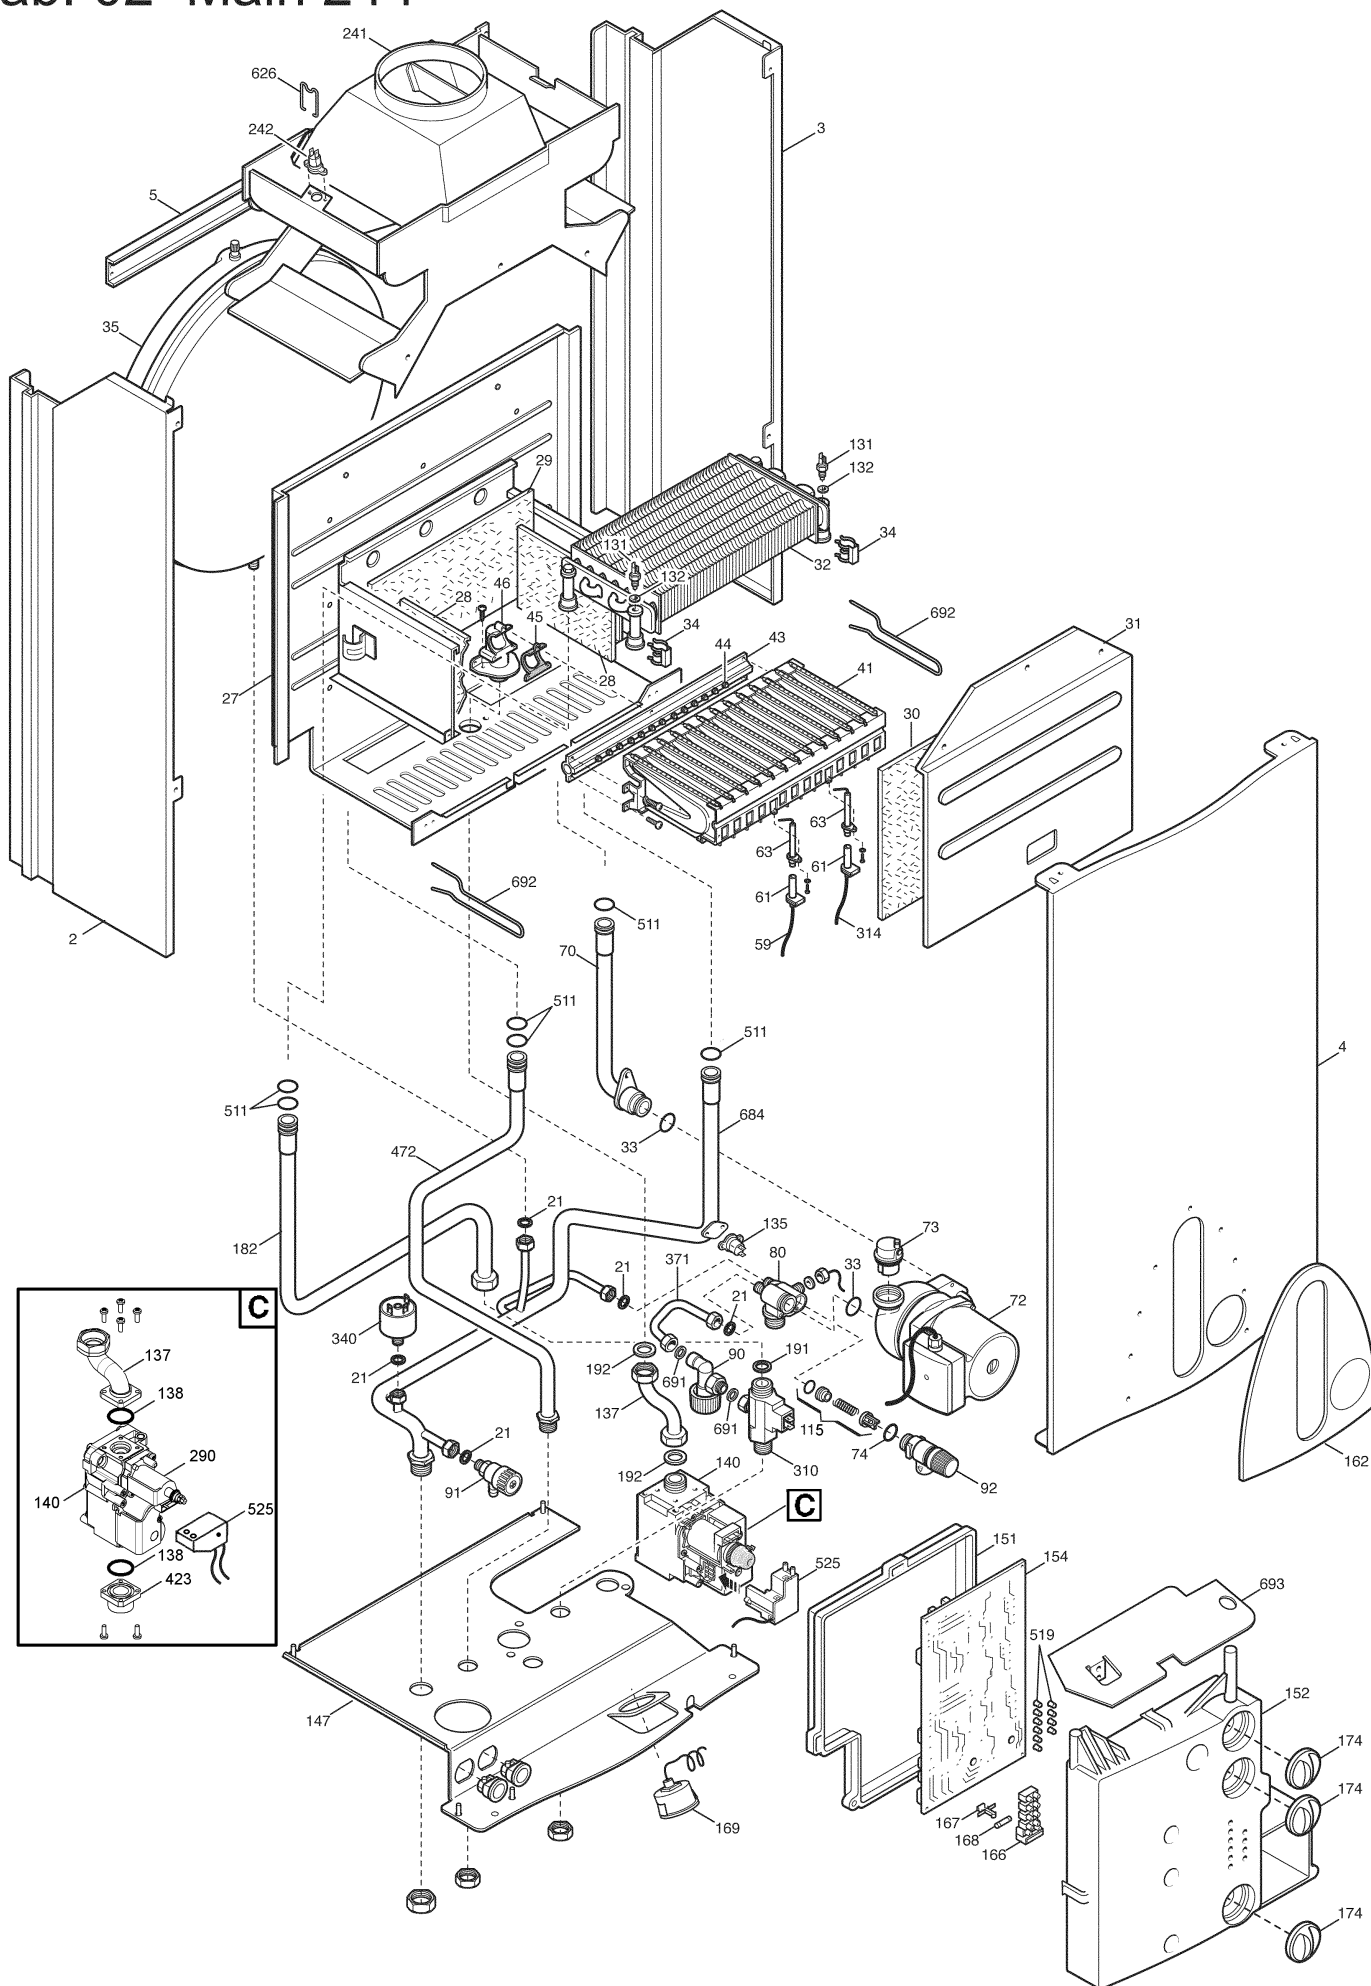

# Tab. 02 Main 24 i

№ Pos.	Описание	Коды/ Code	MAIN 24 Fi (код - BSB43624X650)	MAIN 24 Fi (код - BSB43624X651) начиная с сер. номера B323	MAIN 24 i (код - BSB43224X650)	MAIN 24 i (код - BSB43224X651) начиная с сер. номера B323
2	левая панель в сборе	5663680	X	X		
2	левая панель в сборе	5668310			X	X
3	правая панель в сборе	5663670	X	X		
3	правая панель в сборе	5668300			X	X
4	передняя панель в сборе	5113850	X	X	X	X
5	верхняя крепежная рейка	5113790	X	X	X	X
8	трубка пневмореле	5408080	X	X		
9	ограничитель забора воздуха	5115170	X	X		
9	ограничитель забора воздуха	5116550		X		
10	фланец дымоотводного устройства	5409450	X	X		
12	заглушка отверстия всасывания воздуха	5108690	X	X		
13	кольцевая прокладка	5407400	X	X		
15	зажимное кольцо	5664050	X	X		
18	устройство Вентури	5407050		X		
18	устройство Вентури	5409580	X	X		
21	прокладка	5402050	X	X	X	X
22	вентилятор	5663810	X	X		
22	вентилятор	5682150		X		
23	пневмореле	5663820	X	X		
24	трубка компенсации	5407930	X	X		
25	вытяжной колпак в сборе	5113800	X	X		
27	элемент камеры сгорания	5663650	X	X		
27	элемент камеры сгорания	5685090		X		
27	элемент камеры сгорания	5668290			X	X
28	боковая термоизоляционная панель	5213210	X	X		
28	<i>боковая термоизоляционная панель (новый код 5213220)</i>	<i>5212510</i>			<i>X</i>	<i>X</i>
28	<i>боковая термоизоляционная панель (новый код 5213210)</i>	<i>5212210</i>	<i>X</i>	<i>X</i>		
28	боковая термоизоляционная панель	5213220			X	X
29	задняя термоизоляционная панель	5213280	X	X	X	X
29	<i>задняя термоизоляционная панель (новый код 5213280)</i>	<i>5212220</i>	<i>X</i>	<i>X</i>	<i>X</i>	<i>X</i>
30	<i>передняя термоизоляционная панель (новый код 5213380)</i>	<i>5212540</i>			<i>X</i>	<i>X</i>
30	передняя термоизоляционная панель	5213380			X	X
30	<i>передняя термоизоляционная панель (новый код 5213370)</i>	<i>5212260</i>	<i>X</i>	<i>X</i>		
30	передняя термоизоляционная панель	5213370	X	X		
31	передняя крышка термоизоляционной панели	5113820	X	X		
31	передняя крышка термоизоляционной панели	5114290			X	X
32	основной теплообменник с клипсами	616170	X	X	X	X
32	основной теплообменник	5663720	X	X	X	X
33	тороидальная прокладка	5403130	X	X	X	X
34	крепежные клипсы теплообменника	5113650	X	X	X	X
35	расширительный бак	5663880	X	X		
35	расширительный бак	5668370			X	X
37	изоляционная панель	5663830	X	X		
38	прокладка глазка контроля пламени	5401610	X	X		
39	стекло глазка контроля пламени	5203930	X	X		
40	рамка глазка контроля пламени	5103360	X	X		
41	горелка в сборе	5663710	X	X	X	X
43	рампа подачи газа с инжекторами	612960	X	X		
43	рампа подачи газа с инжекторами	615260			X	X
44	комплект инжекторов для сжиженного газа	5666390	X	X	X	X
44	комплект инжекторов для природного газа	5666400	X	X		
44	комплект инжекторов для природного газа	5669460			X	X