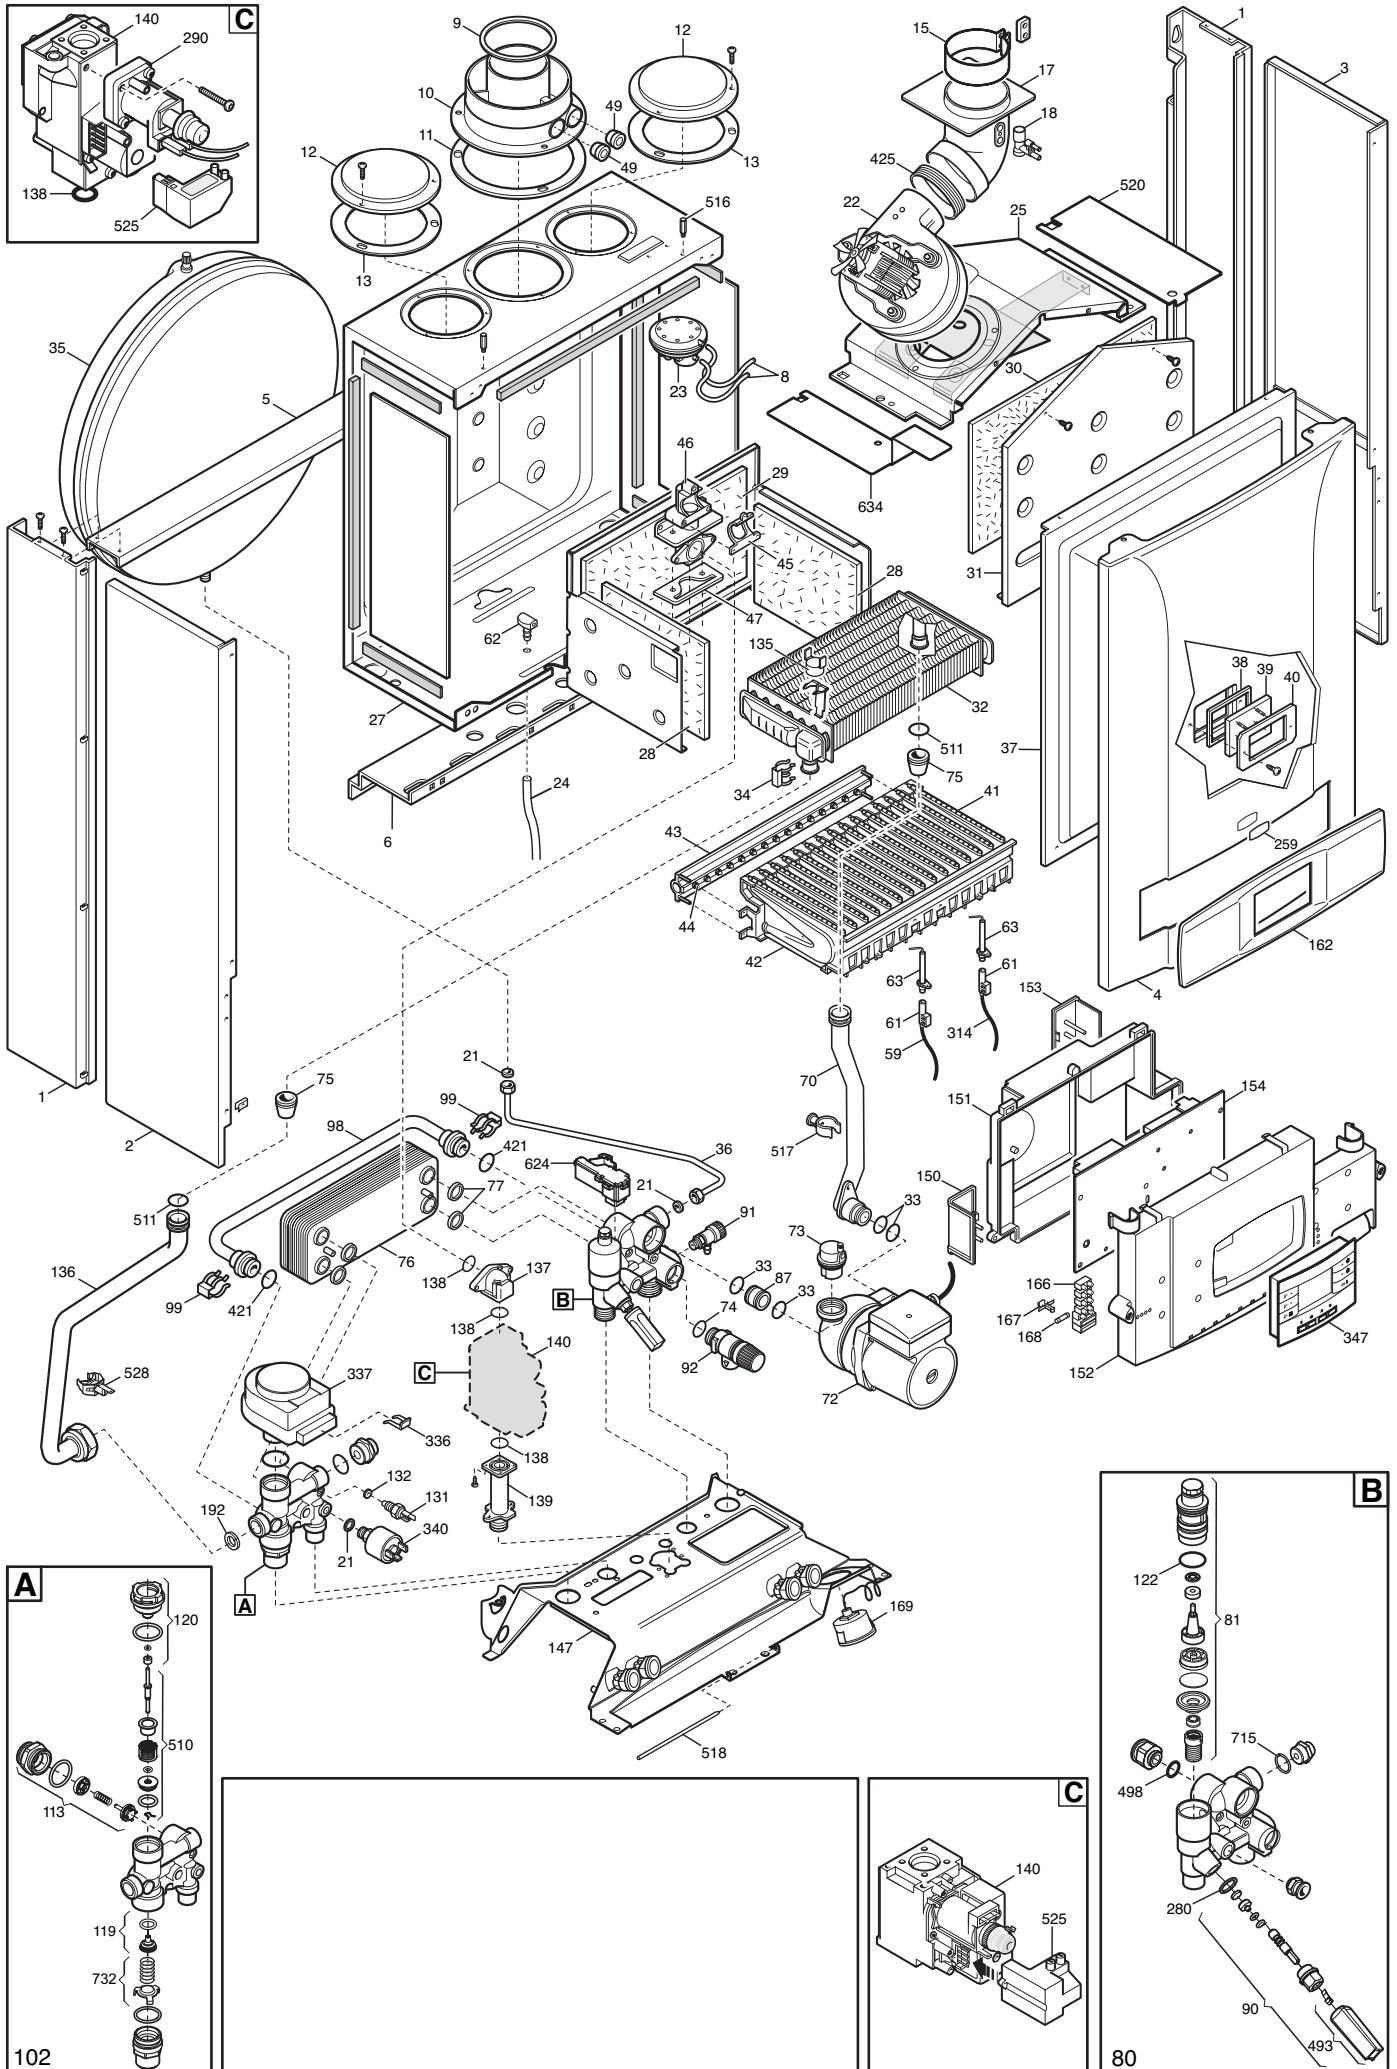

BAXI

LUNA³ comfort

Каталог запчастей
Октябрь 2006

Luna3 240_310 Fi comfort

| № Pos. | Описание | Коды/ Code | LUNA ³ comfort 240 i (код- CSZ452243580) | LUNA ³ comfort 240 Fi (код- CSZ456243580) | LUNA ³ comfort 310 Fi (код- CSZ456313580) |
|--------|--|---------------|--|---|---|
| 1 | задняя крепежная рейка | 5681330 | X | X | X |
| 2 | левая панель в сборе | 5116190 | X | | |
| 2 | левая панель в сборе | 5681390 | | X | X |
| 3 | правая панель в сборе | 5116170 | X | | |
| 3 | правая панель в сборе | 5681380 | | X | X |
| 4 | передняя панель в сборе | 5115970 | X | X | X |
| 5 | верхняя крепежная рейка | 5110290 | X | X | X |
| 6 | нижняя крепежная скоба | 5109640 | X | X | X |
| 8 | трубка пневмореле | 5408080 | | X | X |
| 9 | ограничитель забора воздуха | 5108700 | | X | X |
| 10 | фланец дымоотводного устройства | 5207060 | | X | X |
| 11 | прокладка фланца | 5407890 | | X | X |
| 12 | заглушка отверстия всасывания воздуха | 5108690 | | X | X |
| 13 | кольцевая прокладка | 5407400 | | X | X |
| 15 | зажимное кольцо | 600530 | | X | X |
| 17 | устройство вытяжки | 5213750 | | X | X |
| 18 | устройство Вентури | 5407050 | | X | X |
| 21 | прокладка | 5402080 | X | X | X |
| 22 | вентилятор | 5653850 | | X | |
| 22 | вентилятор | 5655730 | | | X |
| 23 | пневмореле | 618470 | | X | |
| 23 | пневмореле | 5663820 | | | X |
| 24 | трубка компенсации | 5407930 | | X | X |
| 25 | вытяжной колпак в сборе | 5681090 | | X | X |
| 27 | элемент камеры сгорания | 5681700 | X | | |
| 27 | элемент камеры сгорания | 5681180 | | X | |
| 27 | элемент камеры сгорания | 5680950 | | | X |
| 28 | боковая термоизоляционная панель | 5213190 | X | X | X |
| 29 | задняя термоизоляционная панель | 5213290 | X | X | X |
| 30 | передняя термоизоляционная панель | 5213310 | X | | |
| 30 | передняя термоизоляционная панель | 5213340 | | X | X |
| 31 | передняя крышка термоизоляционной панели | 5108030 | X | | |
| 31 | передняя крышка термоизоляционной панели | 5111840 | | X | |
| 31 | передняя крышка термоизоляционной панели | 5111850 | | | X |
| 32 | основной теплообменник | 5680990 | | | X |
| 32 | основной теплообменник | 5681190 | X | X | |
| 33 | тороидальная прокладка | 5403130 | X | X | X |
| 34 | крепежные клипсы теплообменника | 5113650 | X | X | X |
| 35 | расширительный бак | 5625560 | X | X | |
| 36 | трубка расширительного бака | 5653290 | X | X | X |
| 37 | изоляционная панель | 5656490 | | X | |
| 37 | изоляционная панель | 5656500 | | | X |
| 38 | прокладка глазка контроля пламени | 5401610 | | X | X |
| 39 | стекло глазка контроля пламени | 5203930 | | X | X |
| 40 | рамка глазка контроля пламени | 5103360 | | X | X |
| 41 | горелка в сборе | 5653300 | X | X | X |