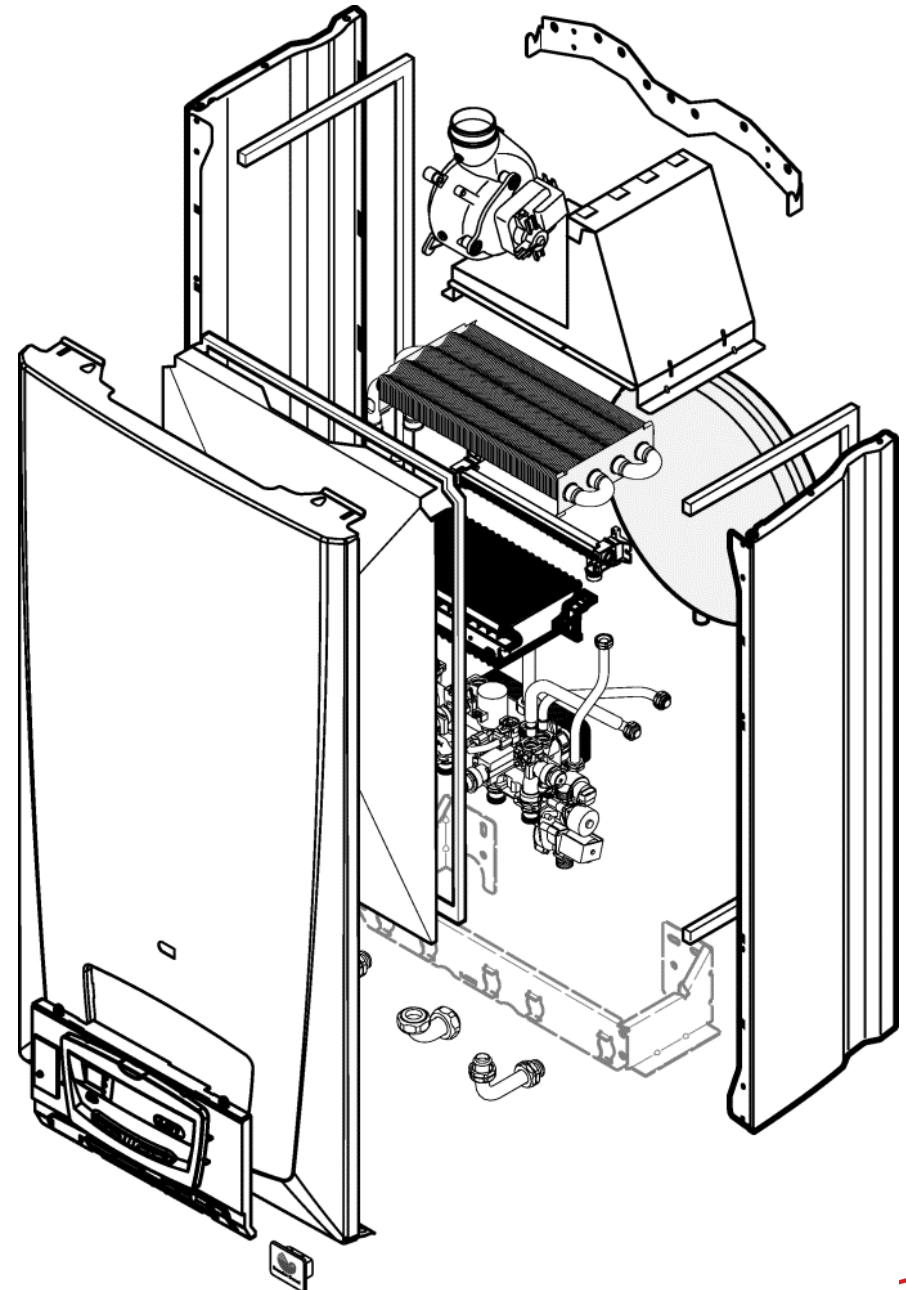

Запасные части

**Saunier Duval**

**Themaclassic F 30 E H-MOD**

S54656	50	Винт
S10592	1	Лицевая крышка
S10595	1	Панель управления
S10017	10	Фирмовый знак
S10143	1	Боковая крышка

S10118	1	Камера герметичная
S10296	1	Прокладка и стекло гляделки
S10378	1	Прокладка передней крышки
S10409	3	Втулка для прохода трубы
S10493	3	Втулка для прохода трубы
S10738	1	Сборник дымовых газов
S12062	1	Планка для подвеса котла
S54656	50	Винт 4,2X13,5