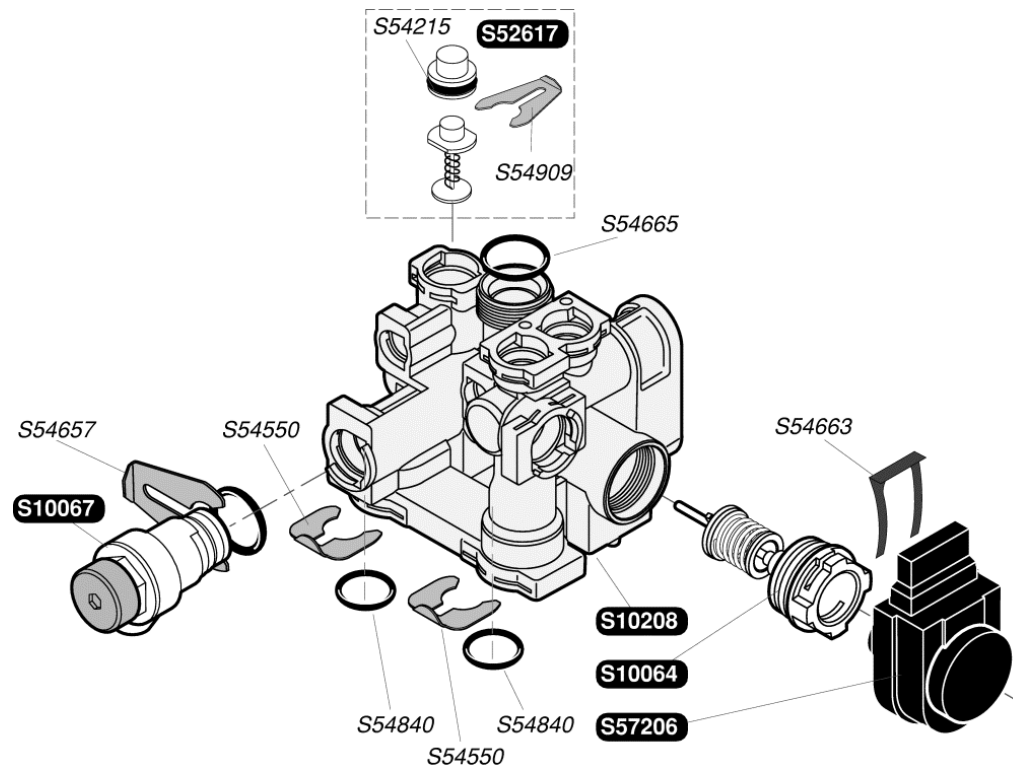

S54215	5	Прокладка кольцевая
S52617	1	Байпас
S54909	15	Фиксатор
S10208	1	Зходовой клапан
S54840	10	Прокладка кольцевая
S54550	10	Фиксатор
S54657	10	Фиксатор
S10067	1	Предохранительный клапан 3 Бар
S10064	1	Корпус трехходового клапана
S57206	1	Привод трехходового клапана
S54663	10	Фиксатор
S54665	20	Прокладка кольцевая