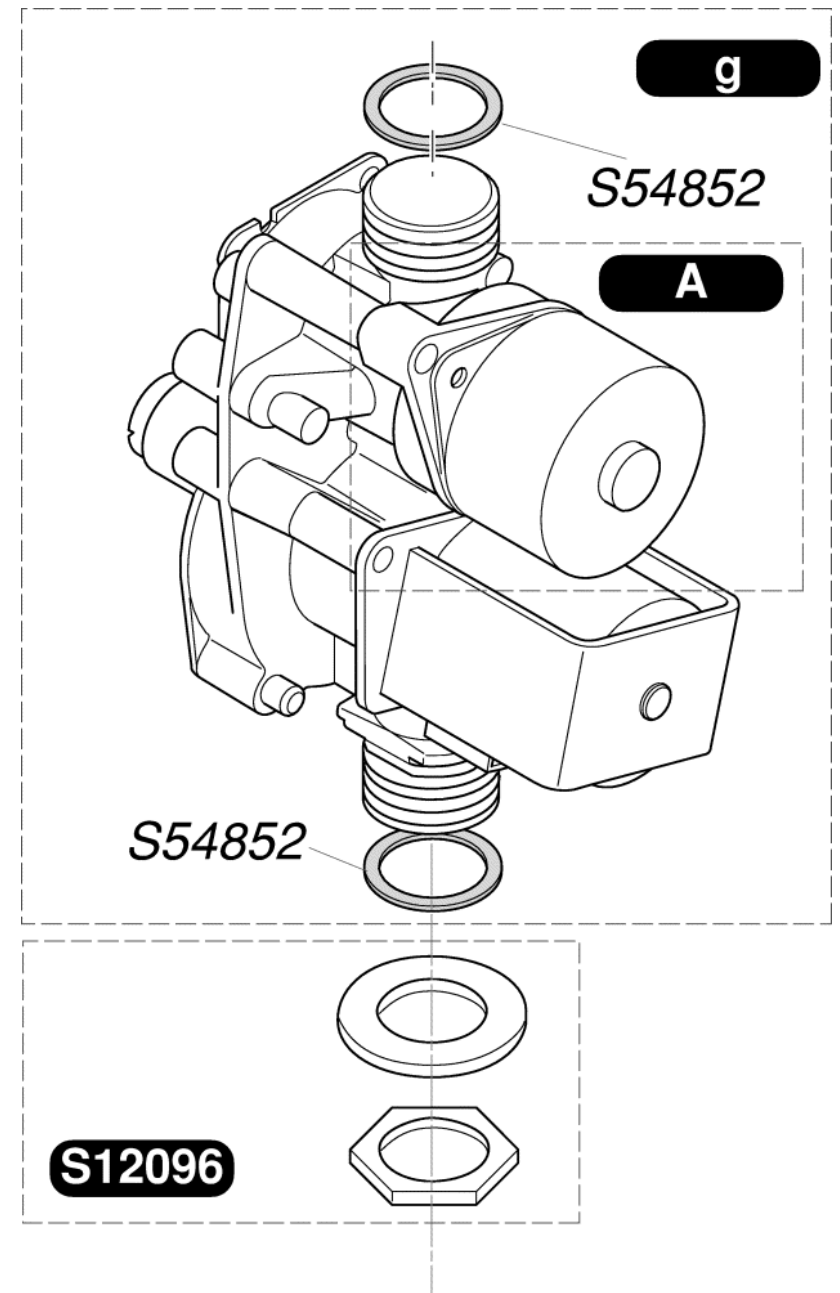

S10716	1	g	Газовый клапан G20
S10715	1	g	Газовый клапан G30
S10717	1	A	Шаговый привод G20
S10718	1	A	Шаговый привод G30
S12096	1		Прокладка + гайка
S54852	100		Прокладка