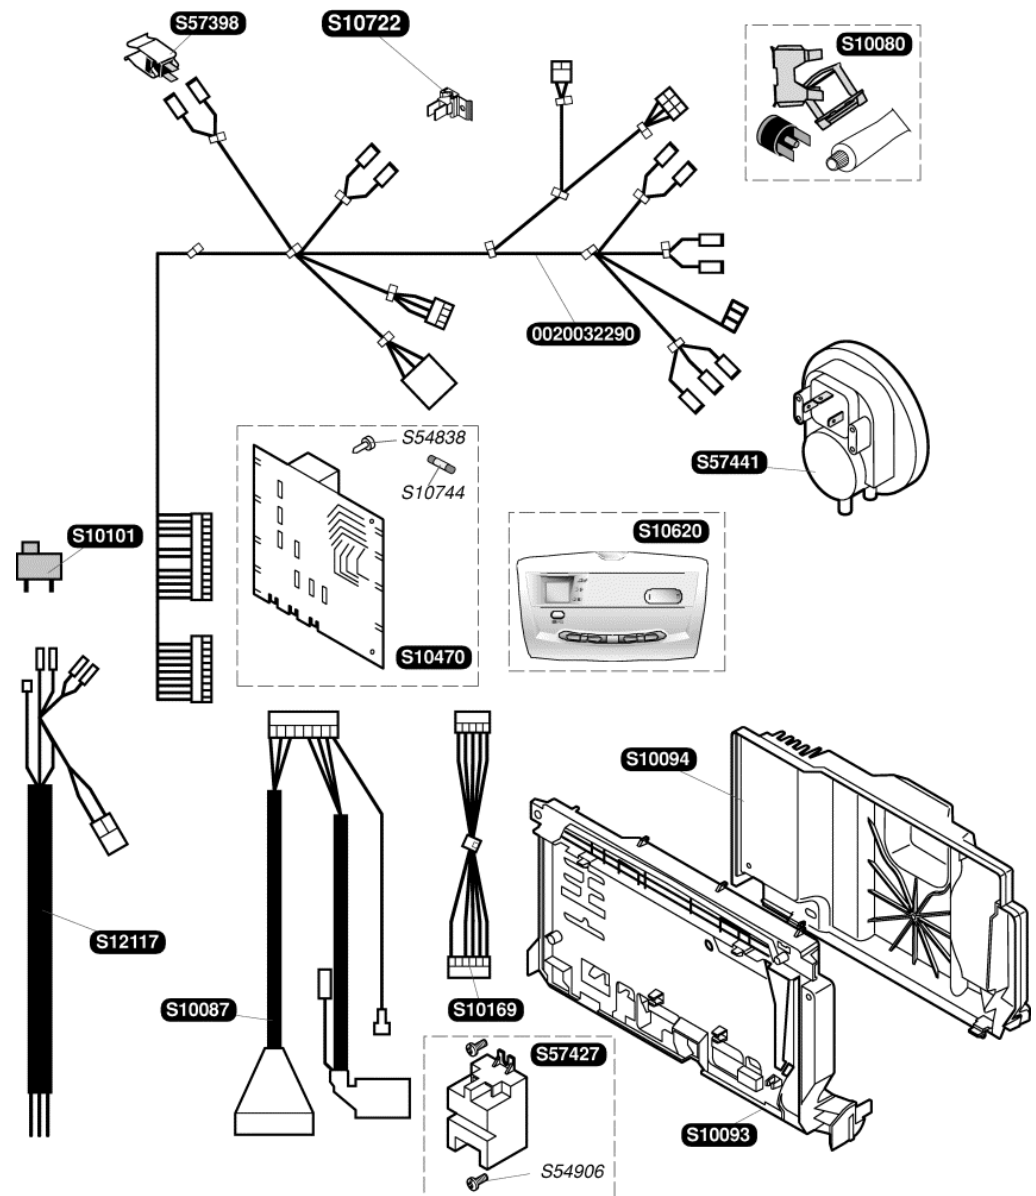

S10066	1	Изоляция камеры сгорания
S10601	1	Теплообменник 30кВт
S54497	10	Фиксатор
S54968	50	Прокладка кольцевая

S10037	1	Контрольный электрод
S10038	1	Электроды розжига
S10710	1	A Газовый коллектор G20
S10711	1	A Газовый коллектор G30
S10374	1	Горелка
S10707	1	Катушка
S54656	50	Винт 4,2X13,5
S54852	100	Прокладка
S54906	50	Винт

S10716	1	g	Газовый клапан G20
S10715	1	g	Газовый клапан G30
S10717	1	A	Шаговый привод G20
S10718	1	A	Шаговый привод G30
S12096	1		Прокладка + гайка
S54852	100		Прокладка

0020032290	1	Кабельный жгут
S10080	1	Аварийный датчик температуры
S10087	1	Кабель генератора искрообразования
S10093	1	Коробка управления
S10094	1	Крышка коробки управления
S10101	1	Переключатель ВКЛ/ВЫКЛ
S10169	1	Кабель дисплея
S10470	1	Плата основная
S10620	1	Панель управления
S10722	1	Датчик защиты от конденсации
S10744	5	Предохранитель 630мА
S12117	1	Кабель электропитания
S54838	1	Винт 3,5х6,5
S54906	50	Винт
S57398	1	Датчик температуры
S57427	1	Генератор искрообразования
S57441	1	Датчик тяги мембранный