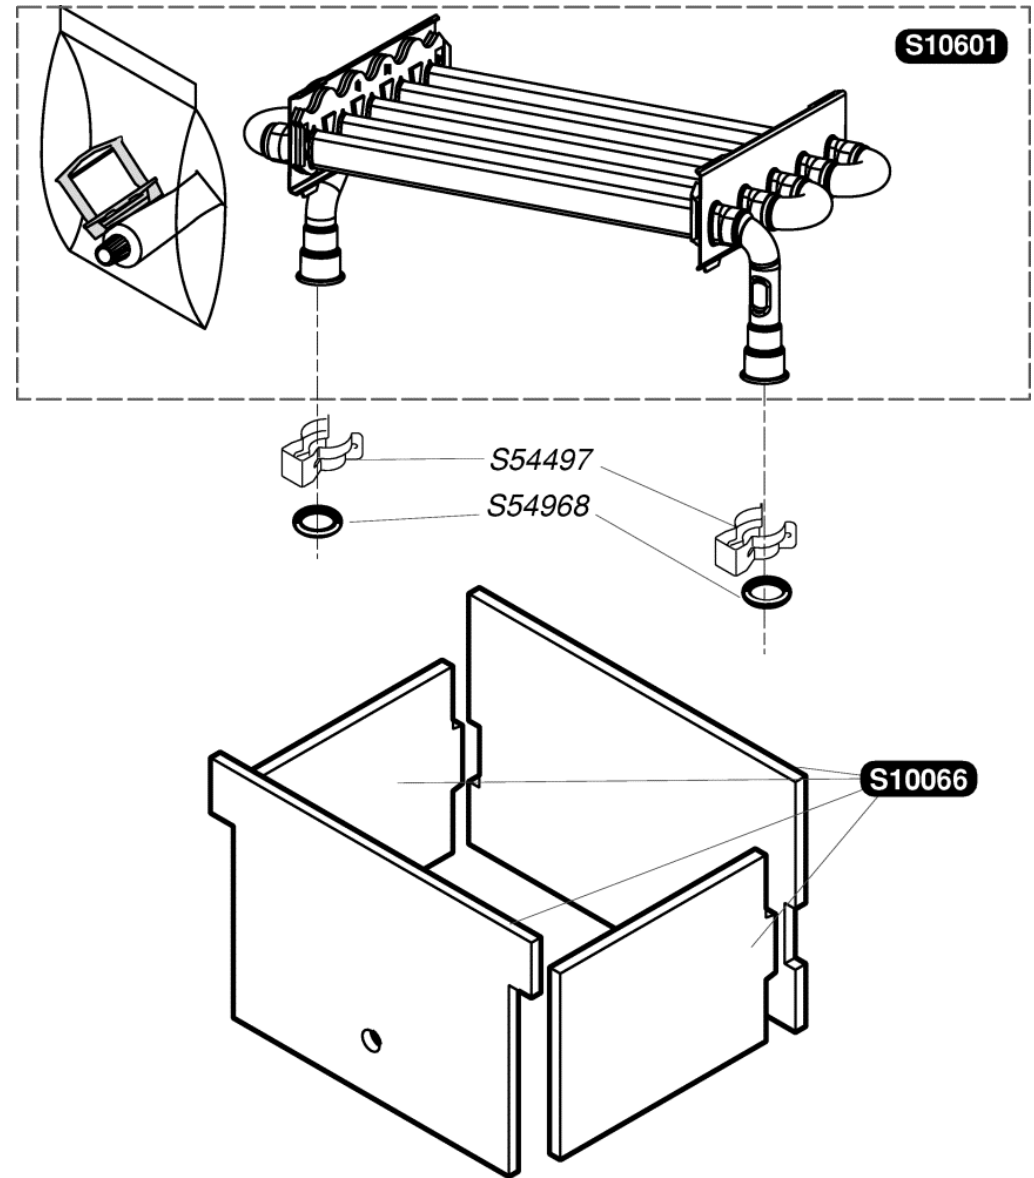

Запасные части

**Saunier Duval**

**Themaclassic F 30 E H-MOD**

S54656	50	Винт
S10592	1	Лицевая крышка
S10595	1	Панель управления
S10017	10	Фирмовый знак
S10143	1	Боковая крышка

S10118	1	Камера герметичная
S10296	1	Прокладка и стекло гляделки
S10378	1	Прокладка передней крышки
S10409	3	Втулка для прохода трубы
S10493	3	Втулка для прохода трубы
S10738	1	Сборник дымовых газов
S12062	1	Планка для подвеса котла
S54656	50	Винт 4,2X13,5

S10066	1	Изоляция камеры сгорания
S10601	1	Теплообменник 30кВт
S54497	10	Фиксатор
S54968	50	Прокладка кольцевая

S10037	1	Контрольный электрод
S10038	1	Электроды розжига
S10710	1	A Газовый коллектор G20
S10711	1	A Газовый коллектор G30
S10374	1	Горелка
S10707	1	Катушка
S54656	50	Винт 4,2X13,5
S54852	100	Прокладка
S54906	50	Винт

S10716	1	g	Газовый клапан G20
S10715	1	g	Газовый клапан G30
S10717	1	A	Шаговый привод G20
S10718	1	A	Шаговый привод G30
S12096	1		Прокладка + гайка
S54852	100		Прокладка

0020032290	1	Кабельный жгут
S10080	1	Аварийный датчик температуры
S10087	1	Кабель генератора искрообразования
S10093	1	Коробка управления
S10094	1	Крышка коробки управления
S10101	1	Переключатель ВКЛ/ВЫКЛ
S10169	1	Кабель дисплея
S10470	1	Плата основная
S10620	1	Панель управления
S10722	1	Датчик защиты от конденсации
S10744	5	Предохранитель 630мА
S12117	1	Кабель электропитания
S54838	1	Винт 3,5х6,5
S54906	50	Винт
S57398	1	Датчик температуры
S57427	1	Генератор искрообразования
S57441	1	Датчик тяги мембранный