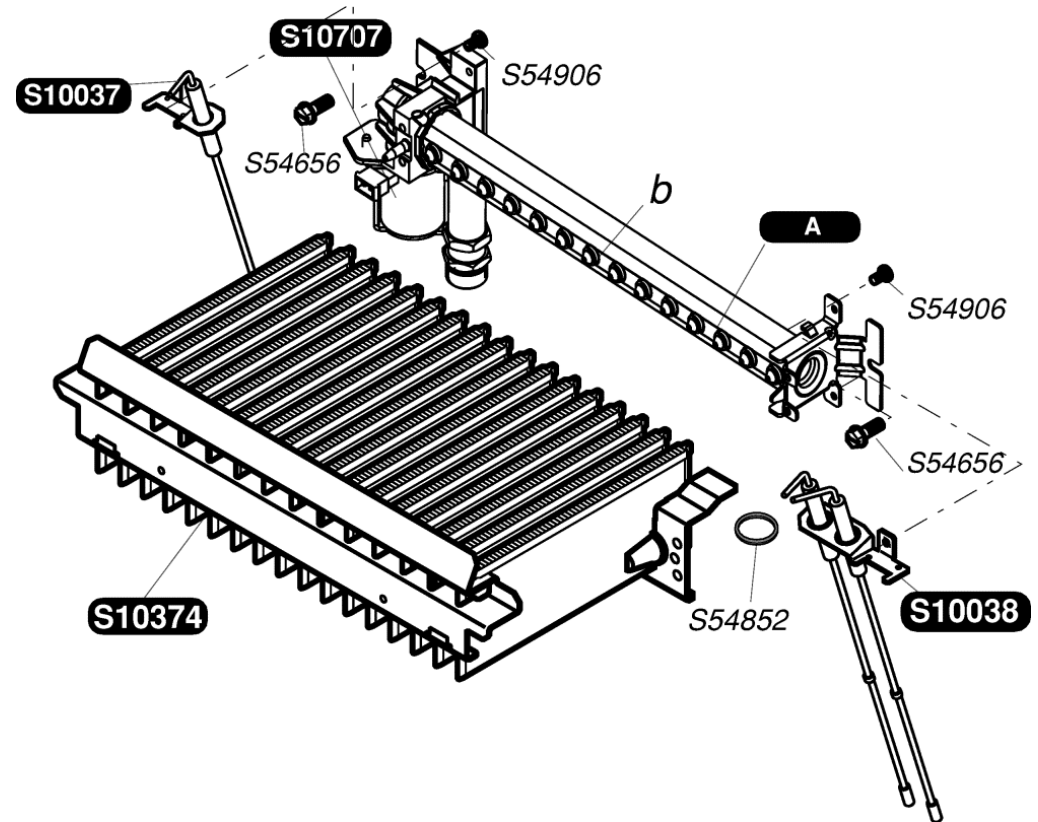

Запасные части

**Saunier Duval**

**Themaclassic F 30 E H-MOD**

S54656	50	Винт
S10592	1	Лицевая крышка
S10595	1	Панель управления
S10017	10	Фирмовый знак
S10143	1	Боковая крышка

S10118	1	Камера герметичная
S10296	1	Прокладка и стекло гляделки
S10378	1	Прокладка передней крышки
S10409	3	Втулка для прохода трубы
S10493	3	Втулка для прохода трубы
S10738	1	Сборник дымовых газов
S12062	1	Планка для подвеса котла
S54656	50	Винт 4,2X13,5

S10066	1	Изоляция камеры сгорания
S10601	1	Теплообменник 30кВт
S54497	10	Фиксатор
S54968	50	Прокладка кольцевая

S10037	1	Контрольный электрод
S10038	1	Электроды розжига
S10710	1	A Газовый коллектор G20
S10711	1	A Газовый коллектор G30
S10374	1	Горелка
S10707	1	Катушка
S54656	50	Винт 4,2X13,5
S54852	100	Прокладка
S54906	50	Винт

S10716	1	g	Газовый клапан G20
S10715	1	g	Газовый клапан G30
S10717	1	A	Шаговый привод G20
S10718	1	A	Шаговый привод G30
S12096	1		Прокладка + гайка
S54852	100		Прокладка

0020032290	1	Кабельный жгут
S10080	1	Аварийный датчик температуры
S10087	1	Кабель генератора искрообразования
S10093	1	Коробка управления
S10094	1	Крышка коробки управления
S10101	1	Переключатель ВКЛ/ВЫКЛ
S10169	1	Кабель дисплея
S10470	1	Плата основная
S10620	1	Панель управления
S10722	1	Датчик защиты от конденсации
S10744	5	Предохранитель 630мА
S12117	1	Кабель электропитания
S54838	1	Винт 3,5х6,5
S54906	50	Винт
S57398	1	Датчик температуры
S57427	1	Генератор искрообразования
S57441	1	Датчик тяги мембранный