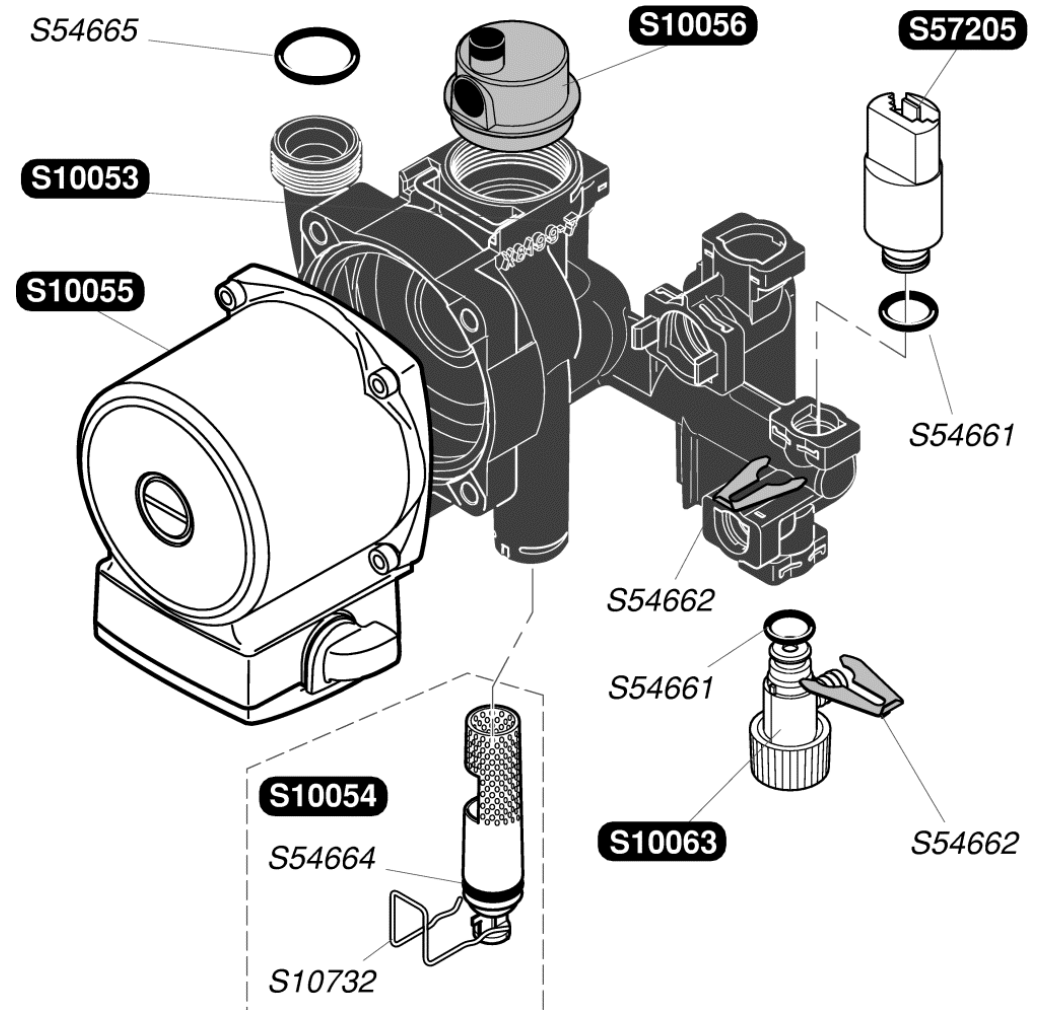

S54665	20	Прокладка кольцевая
S10053	1	Блок насоса
S10055	1	Двигатель насоса
S10054	1	Фильтр отопления
S54664	20	Прокладка кольцевая
S10732	10	Фиксатор
S10063	1	Кран дренажа
S54661	20	Прокладка кольцевая
S54662	10	Фиксатор Ø10
S10056	1	Воздухоотводчик
S57205	1	Датчик давления воды