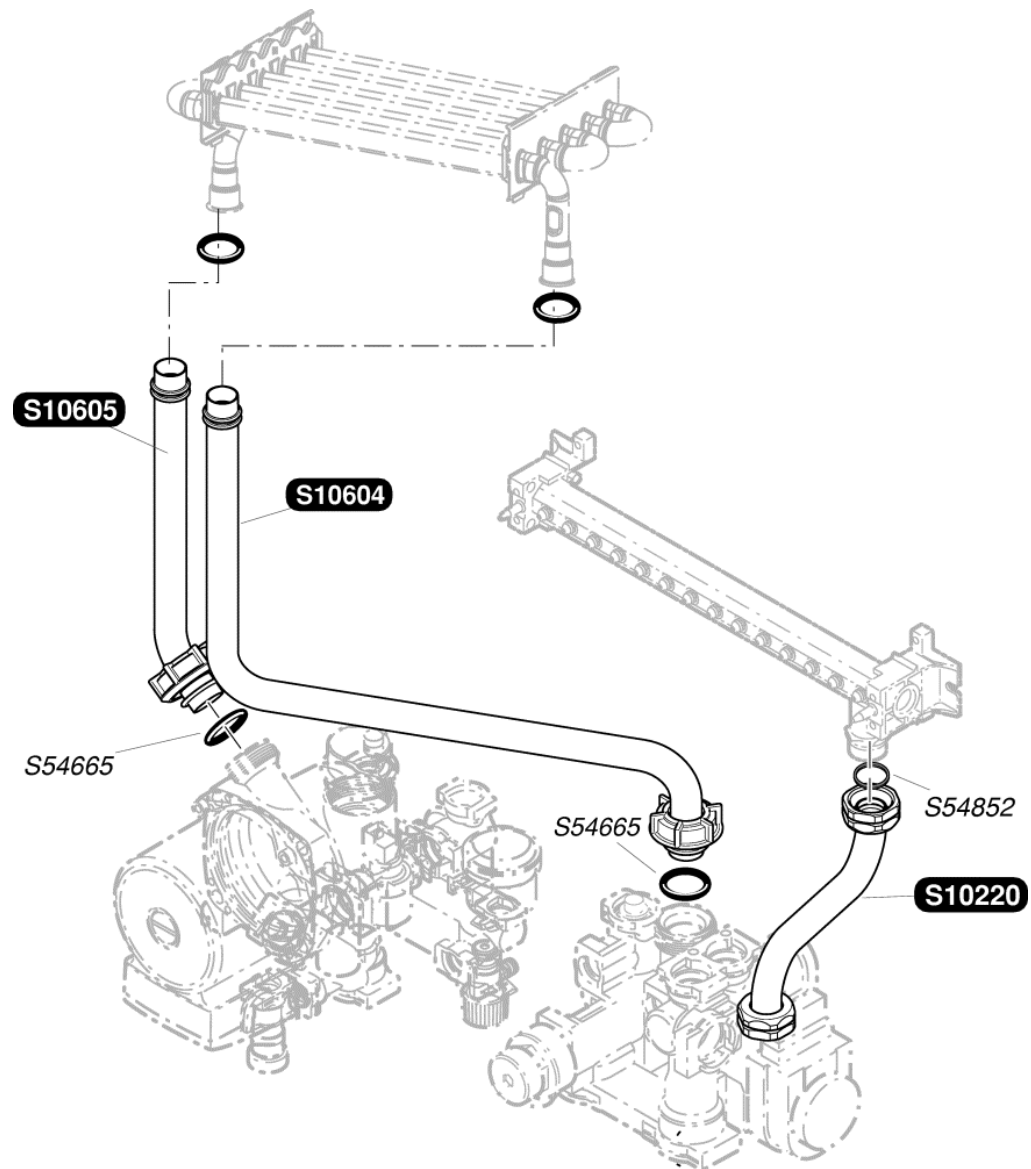

S10605	1	<i>Трубка насос-теплообменник</i>
S10604	1	<i>Трубка теплообменник – Зходовой клапан</i>
S10220	1	<i>Трубка газовый клапан – горелка</i>
S54665	20	<i>Прокладка кольцевая</i>
S54852	100	<i>Прокладка</i>