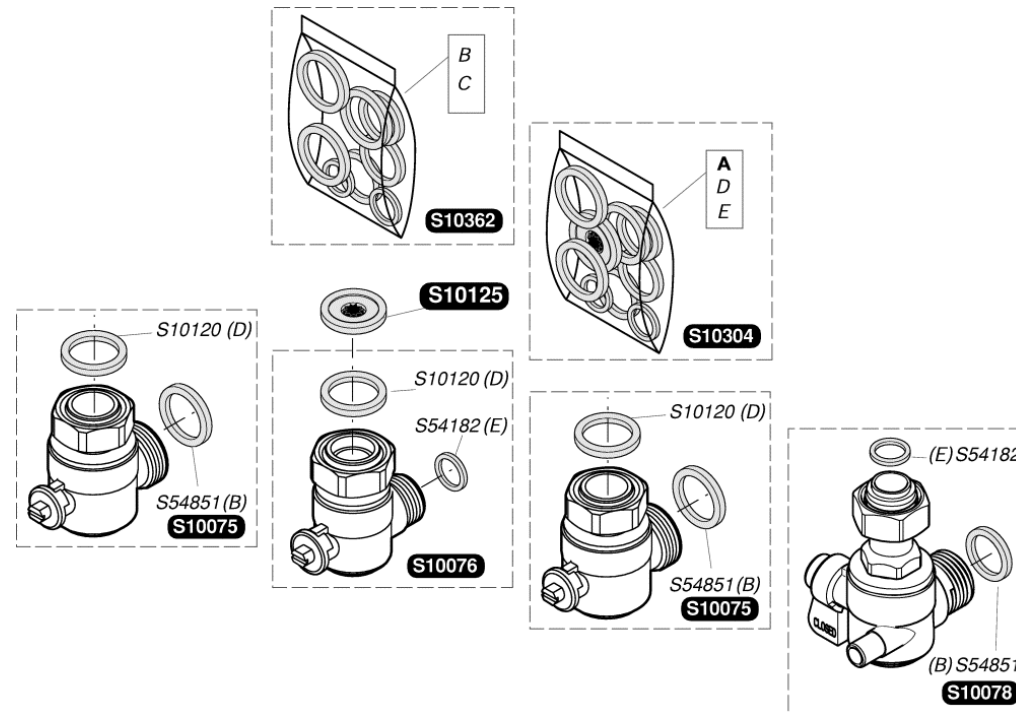

S10362	1	Набор прокладок
S10365	1	Набор прокладок + ограничитель расхода
S10075	1	Кран отопления в сборе
S10076	1	Кран воды в сборе
S10078	1	Кран подачи газа
S10120	50	Прокладка
S54851	100	Прокладка
S54182	100	Прокладка
54667	10	Фиксатор
S10128	10	Ограничитель расхода воды