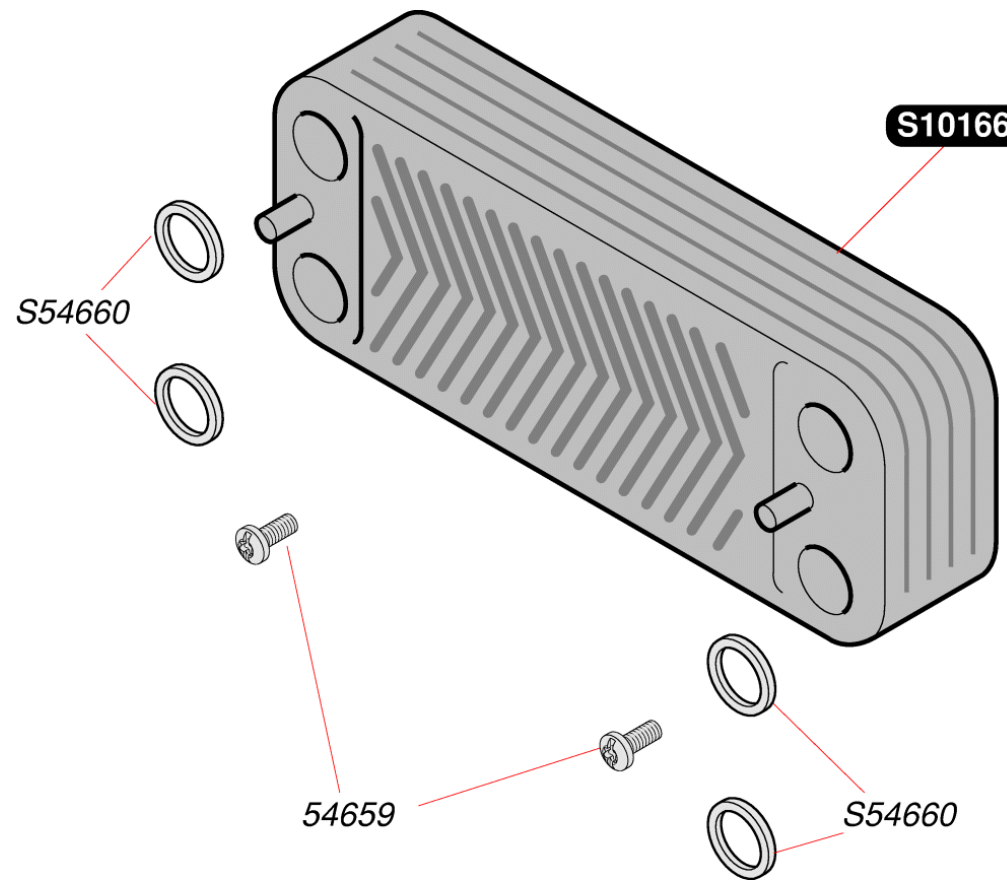

S10166	1	Теплообменник ГВС
54659	50	Винт
S54660	20	Прокладка