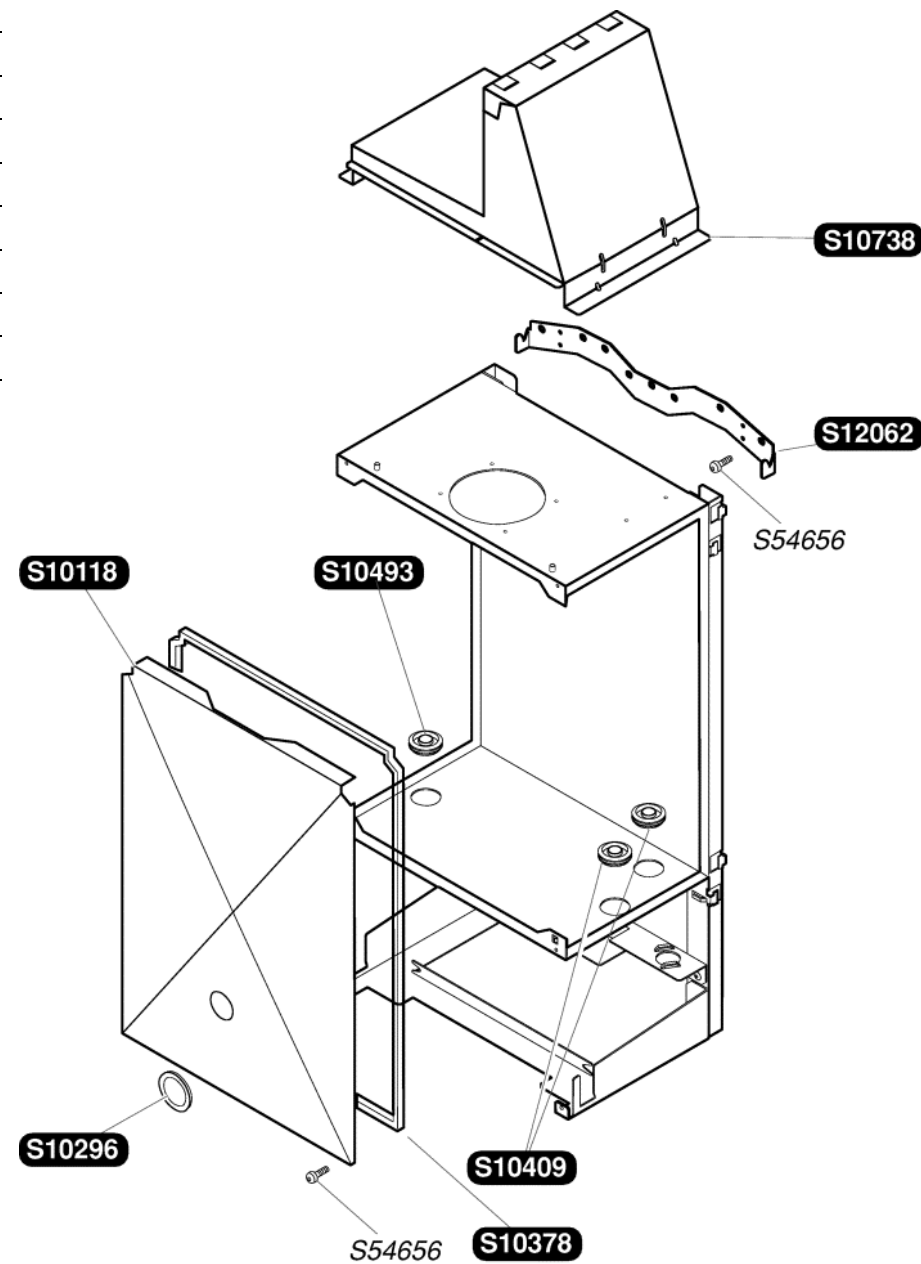

Запасные части

**Saunier Duval**

**Themaclassic F 30 E H-MOD**

S54656	50	Винт
S10592	1	Лицевая крышка
S10595	1	Панель управления
S10017	10	Фирмовый знак
S10143	1	Боковая крышка

S10118	1	Камера герметичная
S10296	1	Прокладка и стекло гляделки
S10378	1	Прокладка передней крышки
S10409	3	Втулка для прохода трубы
S10493	3	Втулка для прохода трубы
S10738	1	Сборник дымовых газов
S12062	1	Планка для подвеса котла
S54656	50	Винт 4,2X13,5

S10066	1	Изоляция камеры сгорания
S10601	1	Теплообменник 30кВт
S54497	10	Фиксатор
S54968	50	Прокладка кольцевая

S10037	1	Контрольный электрод
S10038	1	Электроды розжига
S10710	1	A Газовый коллектор G20
S10711	1	A Газовый коллектор G30
S10374	1	Горелка
S10707	1	Катушка
S54656	50	Винт 4,2X13,5
S54852	100	Прокладка
S54906	50	Винт

S10716	1	g	Газовый клапан G20
S10715	1	g	Газовый клапан G30
S10717	1	A	Шаговый привод G20
S10718	1	A	Шаговый привод G30
S12096	1		Прокладка + гайка
S54852	100		Прокладка

0020032290	1	Кабельный жгут
S10080	1	Аварийный датчик температуры
S10087	1	Кабель генератора искрообразования
S10093	1	Коробка управления
S10094	1	Крышка коробки управления
S10101	1	Переключатель ВКЛ/ВЫКЛ
S10169	1	Кабель дисплея
S10470	1	Плата основная
S10620	1	Панель управления
S10722	1	Датчик защиты от конденсации
S10744	5	Предохранитель 630мА
S12117	1	Кабель электропитания
S54838	1	Винт 3,5х6,5
S54906	50	Винт
S57398	1	Датчик температуры
S57427	1	Генератор искрообразования
S57441	1	Датчик тяги мембранный