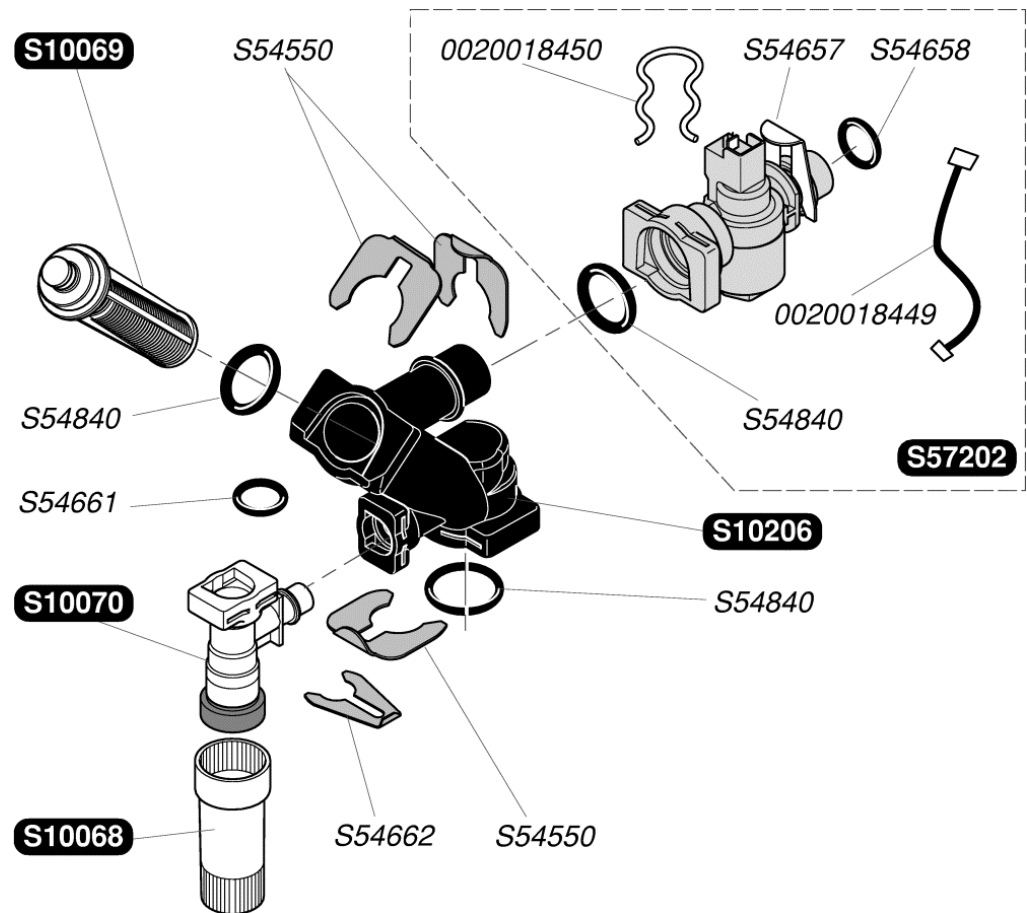

S10069	1	Фильтр ГВС
S54550	10	Фиксатор
S54657	10	Фиксатор
S54658	20	Прокладка кольцевая
S57202	1	Датчик протока ГВС
S54840	10	Прокладка кольцевая
S10206	1	Корпус фильтра
S54662	10	Фиксатор Ø10
S10068	1	Удлинитель системы подпитки
S10070	1	Система подпитки
S54661	20	Прокладка кольцевая
0020018450	1	Фиксатор
0020018449	1	Ремешок