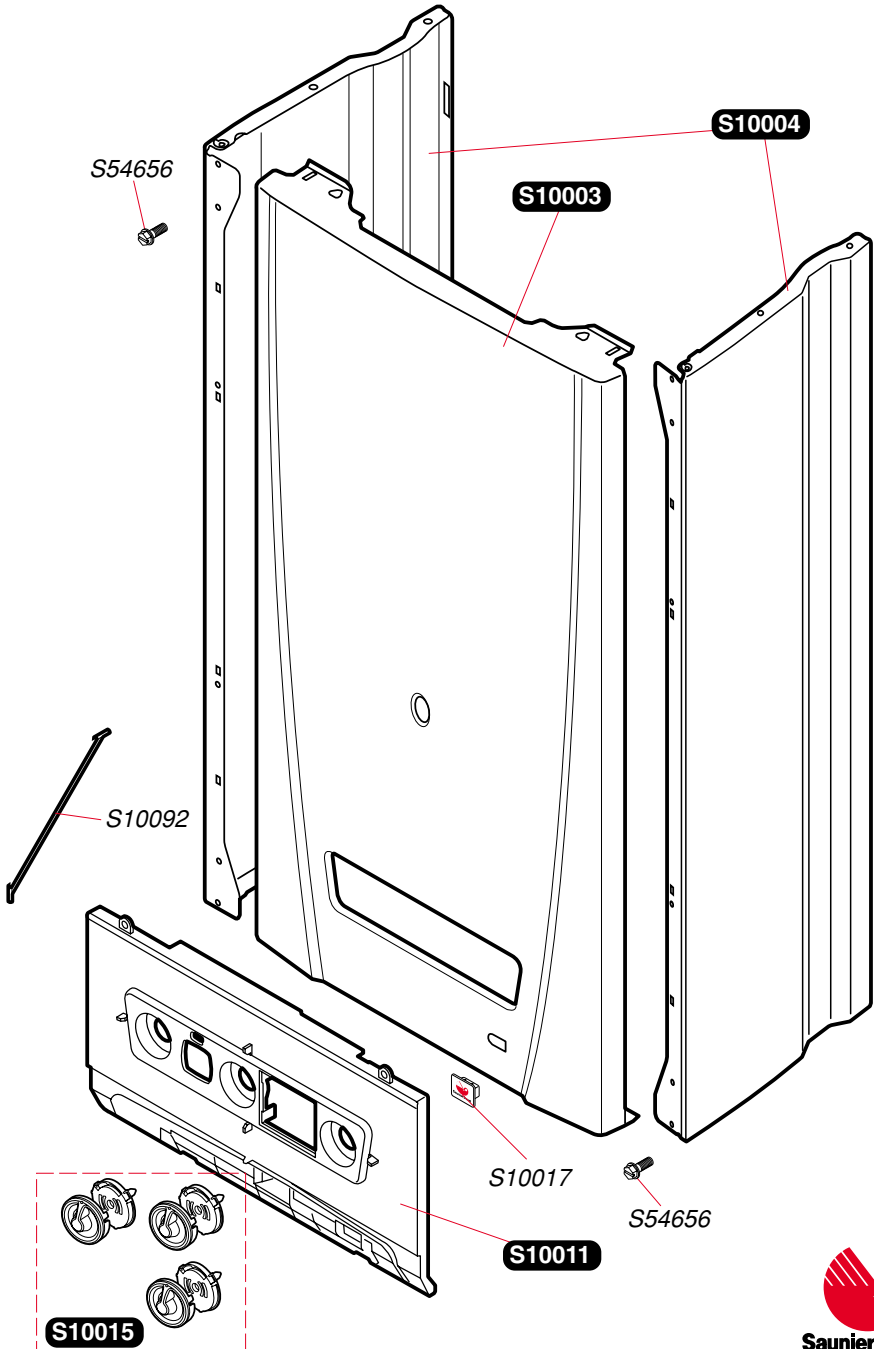

Каталог запасних частин
Каталог запасных частей

thema Classic

S10003 1 Фасадна кришка
Лицевая крышка

S10004 1 Бічна кришка
Боковая крышка

S10011 1 Панель управління
Панель управления

S10015 3 Ручки керування
Ручки управления

S10017 10 Фірмовий знак
Фирмовый знак

S10092 10 Держак
Держатель

S54656 50 Гвинт
Винт

3

Themaclassic C 24 E

S10080	1	Аварійний датчик температури <i>Аварийный датчик температуры</i>
S10083	1	Кабель дисплея <i>Кабель дисплея</i>
S10084	1	Кабельний джеут <i>Кабельный жеут</i>
S10086	1	Кабель живлення <i>Кабель питания</i>
S10087	1	Кабель генератора іскроутворення <i>Кабель генератора искрообразования</i>
S10090	1	Плата керування <i>Плата управления</i>
S10093	1	Коробка керування <i>Коробка управления</i>
S10094	1	Кришка коробки керування <i>Кришка коробки управления</i>
S10101	1	Перемикач ВКЛ./ВІДКЛ. <i>Переключатель ВКЛ/ВЫКЛ</i>
S10155 (S1020000)	1	Плата основна <i>Плата основная</i>
S54081	5	Запобіжник <i>Предохранитель</i>
S54838	75	Гвинт <i>Винт</i>
S54906	50	Гвинт <i>Винт</i>
S57211	1	Датчик тяги температурний SRC <i>Датчик тяги температурный SRC</i>
S57398	1	Датчик температури <i>Датчик температуры</i>
S57427	1	Генератор іскроутворення <i>Генератор искрообразования</i>