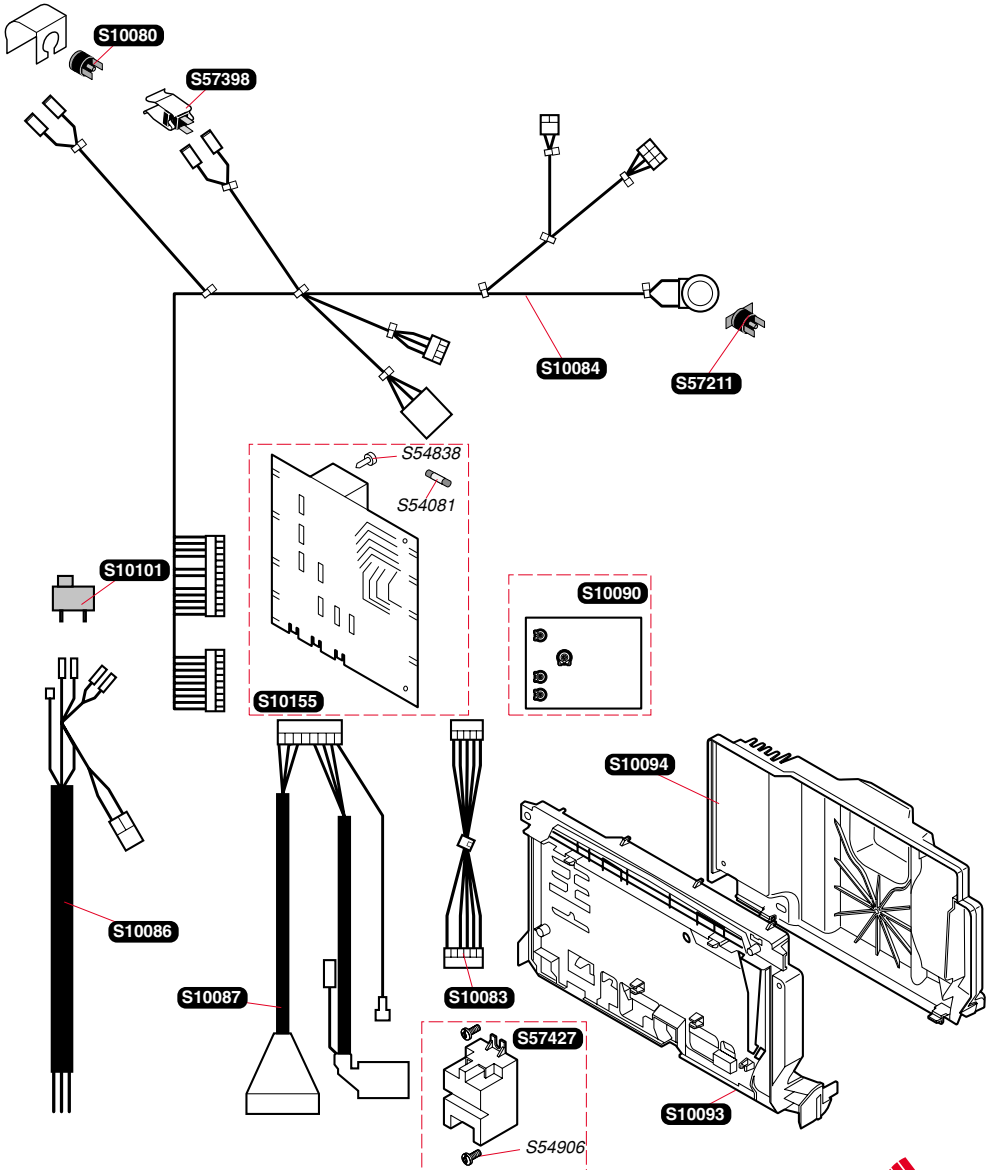

S10017 10 Фірмовий знак
Фирмовый знак

S10092 10 Держак
Держатель

S54656 50 Гвинт
Винт

Themaclassic C 24 E

S10080	1	Аварійний датчик температури <i>Аварийный датчик температуры</i>
S10083	1	Кабель дисплея <i>Кабель дисплея</i>
S10084	1	Кабельний джеут <i>Кабельный жеут</i>
S10086	1	Кабель живлення <i>Кабель питания</i>
S10087	1	Кабель генератора іскроутворення <i>Кабель генератора искрообразования</i>
S10090	1	Плата керування <i>Плата управления</i>
S10093	1	Коробка керування <i>Коробка управления</i>
S10094	1	Кришка коробки керування <i>Кришка коробки управления</i>
S10101	1	Перемикач ВКЛ./ВІДКЛ. <i>Переключатель ВКЛ/ВЫКЛ</i>
S10155 (S1020000)	1	Плата основна <i>Плата основная</i>
S54081	5	Запобіжник <i>Предохранитель</i>
S54838	75	Гвинт <i>Винт</i>
S54906	50	Гвинт <i>Винт</i>
S57211	1	Датчик тяги температурний SRC <i>Датчик тяги температурный SRC</i>
S57398	1	Датчик температури <i>Датчик температуры</i>
S57427	1	Генератор іскроутворення <i>Генератор искрообразования</i>

Themaclassic F 24 E

S10080	1	Аварійний датчик температури <i>Аварийный датчик температуры</i>
S10083	1	Кабель дисплея <i>Кабель дисплея</i>
S10085	1	Кабельний джеут <i>Кабельный жеут</i>
S10086	1	Кабель живлення <i>Кабель питания</i>
S10087	1	Кабель генератора іскроутворення <i>Кабель генератора искрообразования</i>
S10089	1	Маностат <i>Маностат</i>
S10090	1	Плата керування <i>Плата управления</i>
S10093	1	Коробка керування <i>Коробка управления</i>
S10094	1	Кришка коробки керування <i>Кришка коробки управления</i>
S10101	1	Перемикач ВКЛ./ВІДКЛ. <i>Переключатель ВКЛ/ВЫКЛ</i>
S10155	1	Плата основна <i>Плата основная</i>
S54081	5	Запобіжник <i>Предохранитель</i>
S54838	75	Гвинт <i>Винт</i>
S54906	50	Гвинт <i>Винт</i>
S57398	1	Датчик температури <i>Датчик температуры</i>
S57427	1	Генератор іскроутворення <i>Генератор искрообразования</i>