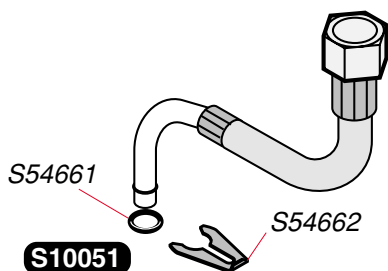

Themaclassic C 24 E
Themaclassic F 24 E

S10050	1	Розширювальний бак 5л <i>Расширительный бак 5 л</i>
S10051	1	Комплект гнучкої трубки <i>Комплект гибкой трубки</i>
S54661	20	Прокладка – Прокладка
S54662	10	Затискач Ø 10 - <i>Зажим Ø 10</i>

S10050

S10051