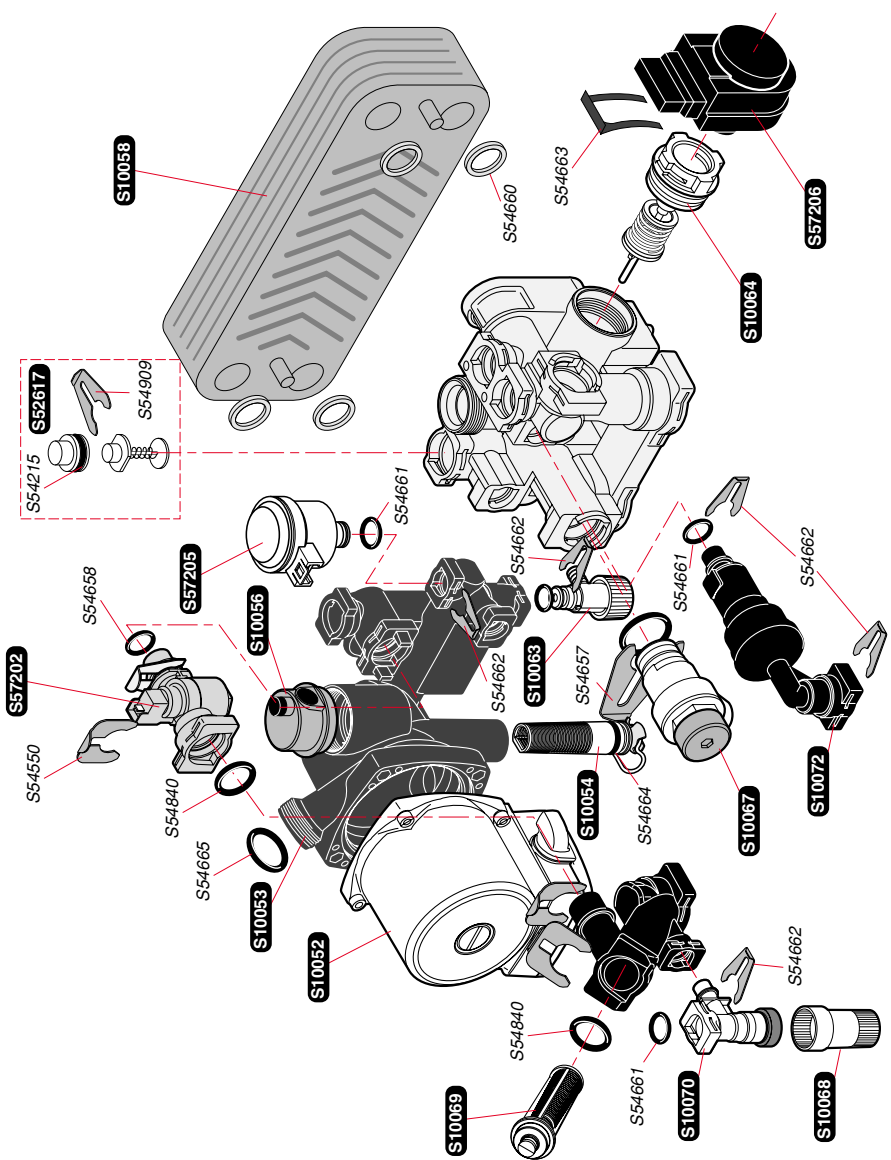

Themaclassic C 24 E

Themaclassic F 24 E

S10052	1	Двигун насоса - Двигатель насоса
S10053	1	Блок насоса - Блок насоса
S10054	1	Фільтр опалення – Фільтр опотплення
S10056	1	Повітровідділювач – Воздухоотводчик
S10058	1	Теплообмінник ГВП Теплообменник ГВС
S10063	1	Кран дренажу- Кран дренажа
S10064	1	Корпус трьохходового клапана – Корпус трехходового клапана
S10067	1	Запобіжний клапан 3 Бар Предохранительный клапан 3 Бар
S10068	1	Подовжувач системи підживлення Удлинитель системы подпитки
S10069	1	Фільтр ГВП – Фільтр ГВС
S10070	1	Система підживлення Система подпитки
S10072	1	Зворотній клапан Обратный клапан
S52617	1	Байпас – Байпас
S54215	25	Прокладка - Прокладка
S54550	10	Затискач - Зажим
S54657	10	Затискач Ø 18 - Зажим Ø 18
S54658	20	Прокладка – Прокладка
S54660	20	Прокладка – Прокладка
S54661	20	Прокладка – Прокладка
S54662	10	Затискач Ø 10 - Зажим Ø 10
S54663	10	Затискач - Зажим
S54664	20	Прокладка – Прокладка
S54665	20	Прокладка – Прокладка
S54840	10	Прокладка – Прокладка
S54909	15	Затискач – Зажим
S57202	1	Датчик протоку ГВП Датчик протока ГВС
S57205	1	Датчик тиску води Датчик давления воды
S57206	1	Електродвигун трьохходового клапана Привод трехходового клапана