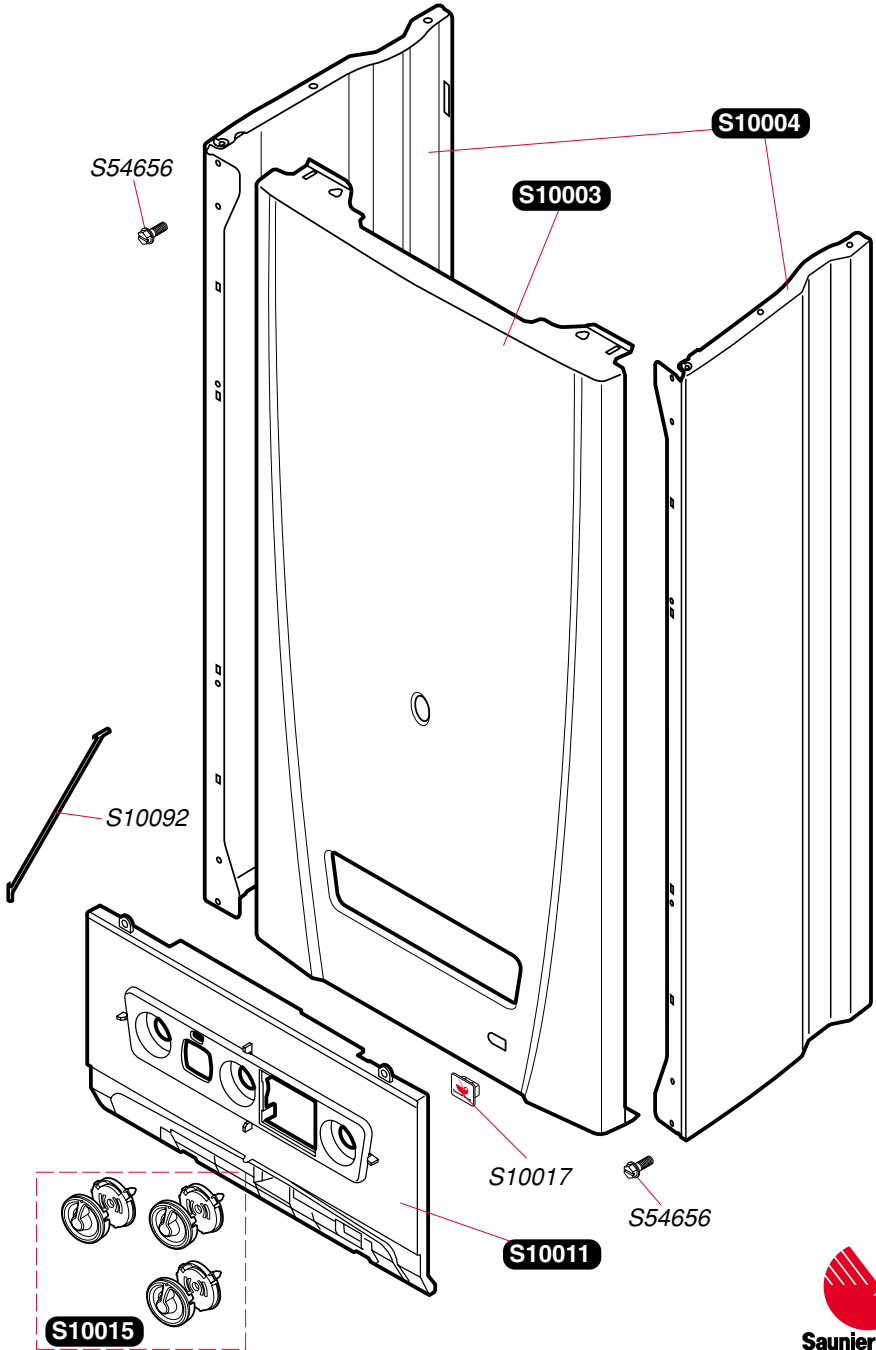

Каталог запасних частин
Каталог запасных частей

thema Classic

S10003 1 Фасадна кришка
Лицевая крышка

S10004 1 Бічна кришка
Боковая крышка

S10011 1 Панель управління
Панель управления

S10015 3 Ручки керування
Ручки управления

S10017 10 Фірмовий знак
Фирмовый знак

S10092 10 Держак
Держатель

S54656 50 Гвинт
Винт

Themaclassic C 24 E

S10080	1	Аварійний датчик температури <i>Аварийный датчик температуры</i>
S10083	1	Кабель дисплея <i>Кабель дисплея</i>
S10084	1	Кабельний джеут <i>Кабельный жеут</i>
S10086	1	Кабель живлення <i>Кабель питания</i>
S10087	1	Кабель генератора іскроутворення <i>Кабель генератора искрообразования</i>
S10090	1	Плата керування <i>Плата управления</i>
S10093	1	Коробка керування <i>Коробка управления</i>
S10094	1	Кришка коробки керування <i>Кришка коробки управления</i>
S10101	1	Перемикач ВКЛ./ВІДКЛ. <i>Переключатель ВКЛ/ВЫКЛ</i>
S10155 (S1020000)	1	Плата основна <i>Плата основная</i>
S54081	5	Запобіжник <i>Предохранитель</i>
S54838	75	Гвинт <i>Винт</i>
S54906	50	Гвинт <i>Винт</i>
S57211	1	Датчик тяги температурний SRC <i>Датчик тяги температурный SRC</i>
S57398	1	Датчик температури <i>Датчик температуры</i>
S57427	1	Генератор іскроутворення <i>Генератор искрообразования</i>