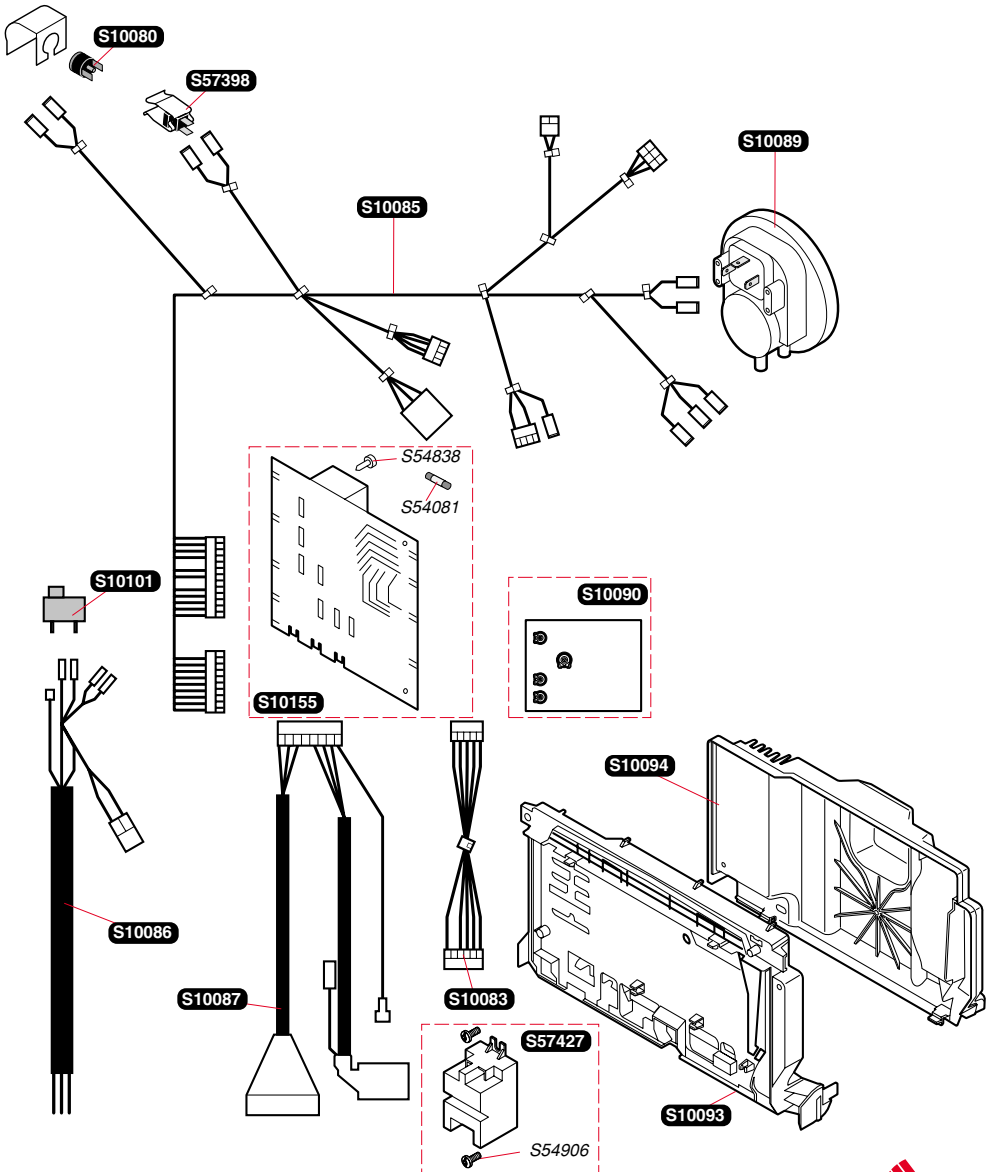

S10017 10 Фірмовий знак
Фирмовый знак

S10092 10 Держак
Держатель

S54656 50 Гвинт
Винт

3

Themaclassic C 24 E

S10080	1	Аварійний датчик температури <i>Аварийный датчик температуры</i>
S10083	1	Кабель дисплея <i>Кабель дисплея</i>
S10084	1	Кабельний джеут <i>Кабельный жеут</i>
S10086	1	Кабель живлення <i>Кабель питания</i>
S10087	1	Кабель генератора іскроутворення <i>Кабель генератора искрообразования</i>
S10090	1	Плата керування <i>Плата управления</i>
S10093	1	Коробка керування <i>Коробка управления</i>
S10094	1	Кришка коробки керування <i>Кришка коробки управления</i>
S10101	1	Перемикач ВКЛ./ВІДКЛ. <i>Переключатель ВКЛ/ВЫКЛ</i>
S10155 (S1020000)	1	Плата основна <i>Плата основная</i>
S54081	5	Запобіжник <i>Предохранитель</i>
S54838	75	Гвинт <i>Винт</i>
S54906	50	Гвинт <i>Винт</i>
S57211	1	Датчик тяги температурний SRC <i>Датчик тяги температурный SRC</i>
S57398	1	Датчик температури <i>Датчик температуры</i>
S57427	1	Генератор іскроутворення <i>Генератор искрообразования</i>

Themaclassic F 24 E

S10080	1	Аварійний датчик температури <i>Аварийный датчик температуры</i>
S10083	1	Кабель дисплея <i>Кабель дисплея</i>
S10085	1	Кабельний джеут <i>Кабельный жеут</i>
S10086	1	Кабель живлення <i>Кабель питания</i>
S10087	1	Кабель генератора іскроутворення <i>Кабель генератора искрообразования</i>
S10089	1	Маностат <i>Маностат</i>
S10090	1	Плата керування <i>Плата управления</i>
S10093	1	Коробка керування <i>Коробка управления</i>
S10094	1	Кришка коробки керування <i>Кришка коробки управления</i>
S10101	1	Перемикач ВКЛ./ВІДКЛ. <i>Переключатель ВКЛ/ВЫКЛ</i>
S10155	1	Плата основна <i>Плата основная</i>
S54081	5	Запобіжник <i>Предохранитель</i>
S54838	75	Гвинт <i>Винт</i>
S54906	50	Гвинт <i>Винт</i>
S57398	1	Датчик температури <i>Датчик температуры</i>
S57427	1	Генератор іскроутворення <i>Генератор искрообразования</i>