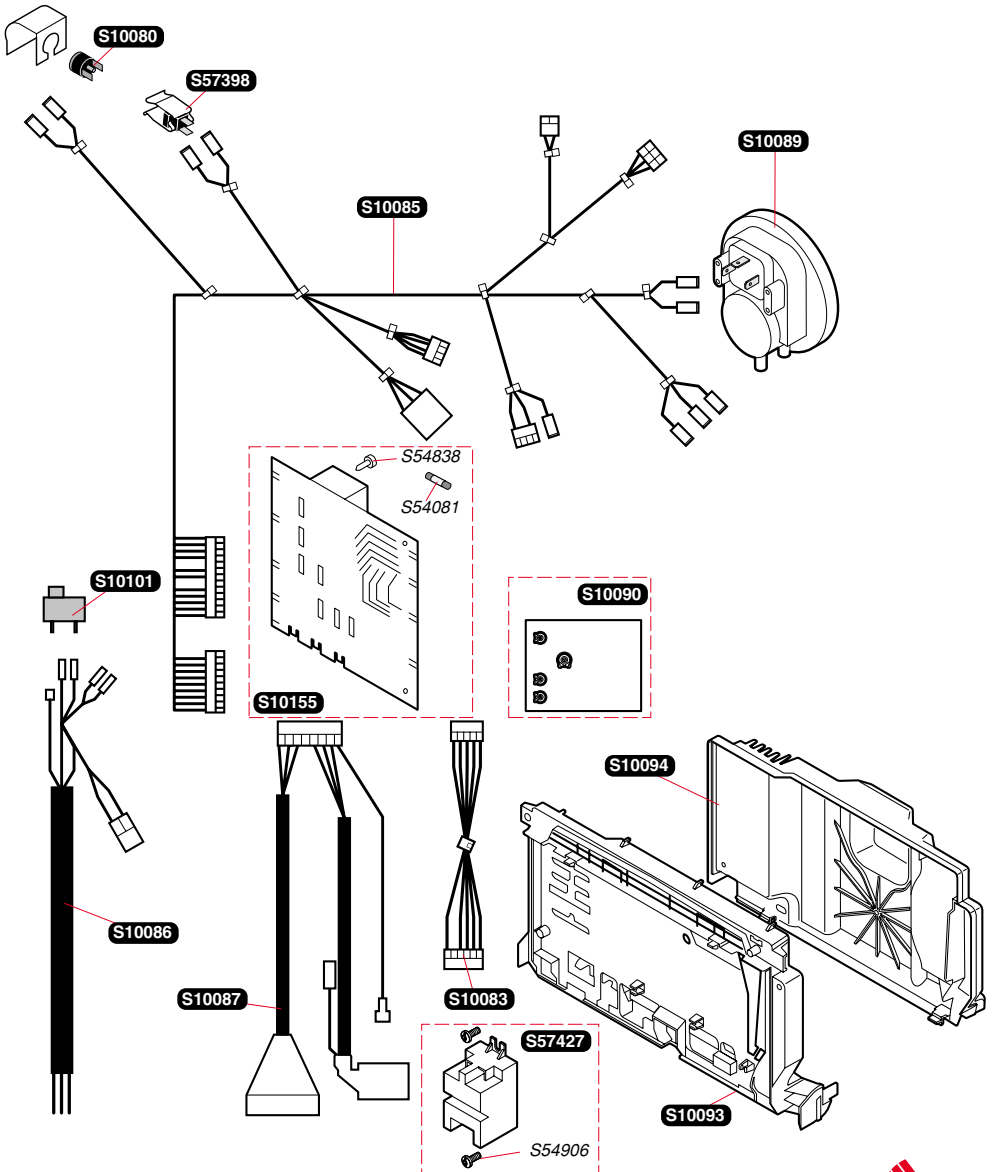

S10017 10 Фірмовий знак
Фирмовый знак

S10092 10 Держак
Держатель

S54656 50 Гвинт
Винт

Themaclassic C 24 E

S10080	1	Аварійний датчик температури <i>Аварийный датчик температуры</i>
S10083	1	Кабель дисплея <i>Кабель дисплея</i>
S10084	1	Кабельний джеут <i>Кабельный жеут</i>
S10086	1	Кабель живлення <i>Кабель питания</i>
S10087	1	Кабель генератора іскроутворення <i>Кабель генератора искрообразования</i>
S10090	1	Плата керування <i>Плата управления</i>
S10093	1	Коробка керування <i>Коробка управления</i>
S10094	1	Кришка коробки керування <i>Кришка коробки управления</i>
S10101	1	Перемикач ВКЛ./ВІДКЛ. <i>Переключатель ВКЛ/ВЫКЛ</i>
S10155 (S1020000)	1	Плата основна <i>Плата основная</i>
S54081	5	Запобіжник <i>Предохранитель</i>
S54838	75	Гвинт <i>Винт</i>
S54906	50	Гвинт <i>Винт</i>
S57211	1	Датчик тяги температурний SRC <i>Датчик тяги температурный SRC</i>
S57398	1	Датчик температури <i>Датчик температуры</i>
S57427	1	Генератор іскроутворення <i>Генератор искрообразования</i>

Themaclassic F 24 E

S10080	1	Аварійний датчик температури <i>Аварийный датчик температуры</i>
S10083	1	Кабель дисплея <i>Кабель дисплея</i>
S10085	1	Кабельний джеут <i>Кабельный жеут</i>
S10086	1	Кабель живлення <i>Кабель питания</i>
S10087	1	Кабель генератора іскроутворення <i>Кабель генератора искрообразования</i>
S10089	1	Маностат <i>Маностат</i>
S10090	1	Плата керування <i>Плата управления</i>
S10093	1	Коробка керування <i>Коробка управления</i>
S10094	1	Кришка коробки керування <i>Кришка коробки управления</i>
S10101	1	Перемикач ВКЛ./ВІДКЛ. <i>Переключатель ВКЛ/ВЫКЛ</i>
S10155	1	Плата основна <i>Плата основная</i>
S54081	5	Запобіжник <i>Предохранитель</i>
S54838	75	Гвинт <i>Винт</i>
S54906	50	Гвинт <i>Винт</i>
S57398	1	Датчик температури <i>Датчик температуры</i>
S57427	1	Генератор іскроутворення <i>Генератор искрообразования</i>