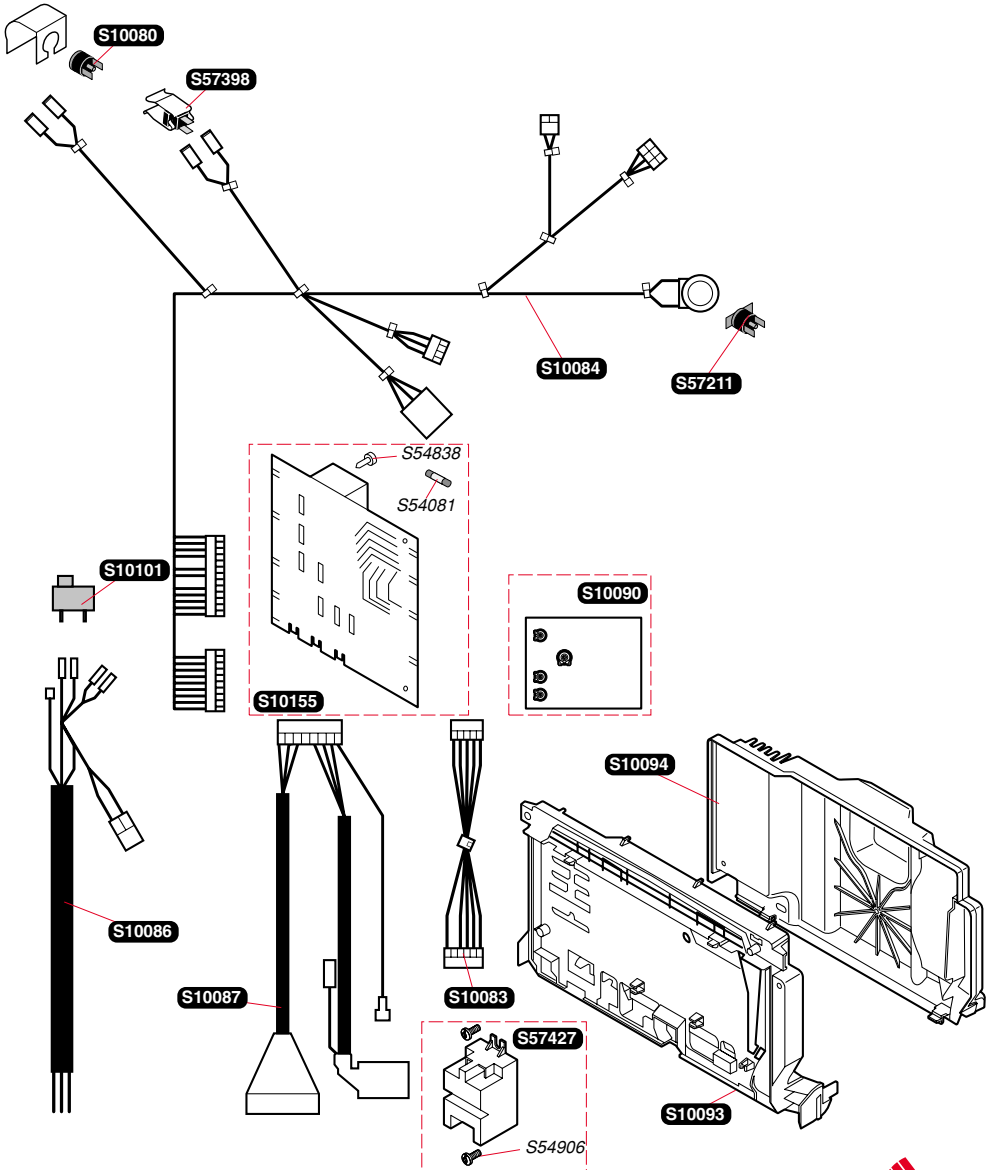

S10017 10 Фірмовий знак
Фирмовый знак

S10092 10 Держак
Держатель

S54656 50 Гвинт
Винт

3

Themaclassic C 24 E

S10080	1	Аварійний датчик температури <i>Аварийный датчик температуры</i>
S10083	1	Кабель дисплея <i>Кабель дисплея</i>
S10084	1	Кабельний джеут <i>Кабельный жеут</i>
S10086	1	Кабель живлення <i>Кабель питания</i>
S10087	1	Кабель генератора іскроутворення <i>Кабель генератора искрообразования</i>
S10090	1	Плата керування <i>Плата управления</i>
S10093	1	Коробка керування <i>Коробка управления</i>
S10094	1	Кришка коробки керування <i>Кришка коробки управления</i>
S10101	1	Перемикач ВКЛ./ВІДКЛ. <i>Переключатель ВКЛ/ВЫКЛ</i>
S10155 (S1020000)	1	Плата основна <i>Плата основная</i>
S54081	5	Запобіжник <i>Предохранитель</i>
S54838	75	Гвинт <i>Винт</i>
S54906	50	Гвинт <i>Винт</i>
S57211	1	Датчик тяги температурний SRC <i>Датчик тяги температурный SRC</i>
S57398	1	Датчик температури <i>Датчик температуры</i>
S57427	1	Генератор іскроутворення <i>Генератор искрообразования</i>

Themaclassic F 24 E

S10080	1	Аварійний датчик температури <i>Аварийный датчик температуры</i>
S10083	1	Кабель дисплея <i>Кабель дисплея</i>
S10085	1	Кабельний джеут <i>Кабельный жеут</i>
S10086	1	Кабель живлення <i>Кабель питания</i>
S10087	1	Кабель генератора іскроутворення <i>Кабель генератора искрообразования</i>
S10089	1	Маностат <i>Маностат</i>
S10090	1	Плата керування <i>Плата управления</i>
S10093	1	Коробка керування <i>Коробка управления</i>
S10094	1	Кришка коробки керування <i>Кришка коробки управления</i>
S10101	1	Перемикач ВКЛ./ВІДКЛ. <i>Переключатель ВКЛ/ВЫКЛ</i>
S10155	1	Плата основна <i>Плата основная</i>
S54081	5	Запобіжник <i>Предохранитель</i>
S54838	75	Гвинт <i>Винт</i>
S54906	50	Гвинт <i>Винт</i>
S57398	1	Датчик температури <i>Датчик температуры</i>
S57427	1	Генератор іскроутворення <i>Генератор искрообразования</i>