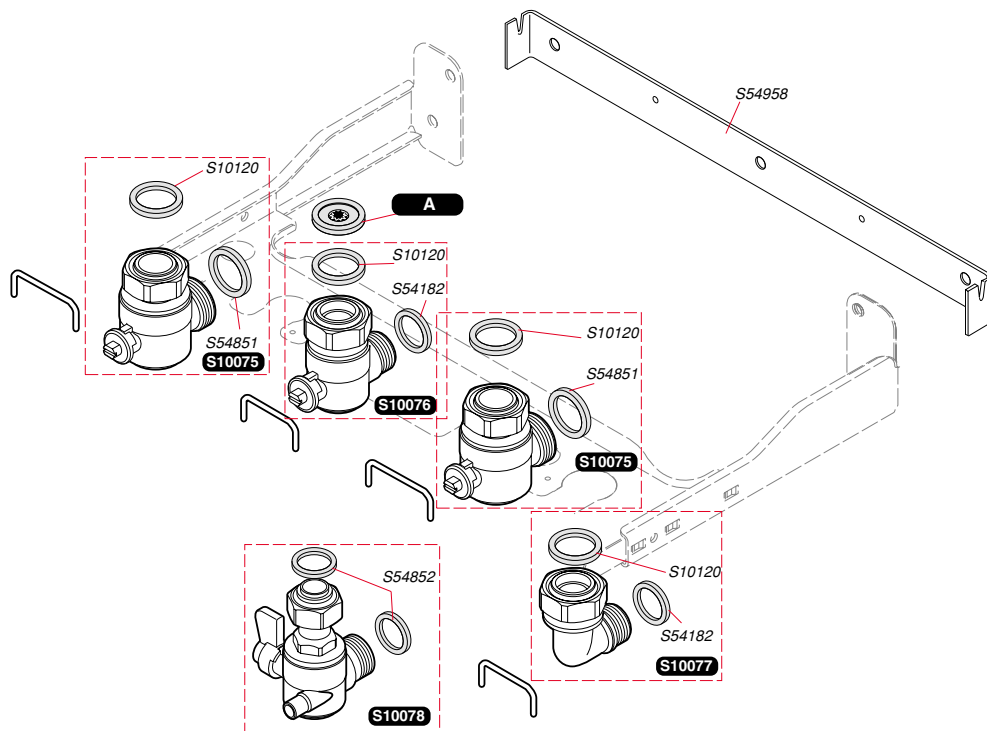

Themaclassic C 24 E
Themaclassic F 24 E

S10075	1	Кран опалення в зборі <i>Кран отопления в сборе</i>
S10076	1	Кран холодної води в зборі <i>Кран холодной воды в сборе</i>
S10077	1	Штуцер гарячої води в зборі <i>Штуцер горячей воды в сборе</i>
S10078	1	Штуцер газу в зборі <i>Штуцер газа в сборе</i>
S10120	50	Прокладка <i>Прокладка</i>
S10125	10 A	Обмежувач витрати води (12л) <i>Ограничитель расхода воды (12 л)</i>
S54182	100	Прокладка – Прокладка
S54851	100	Прокладка – Прокладка
S54851	100	Прокладка – Прокладка
S54958	10	Планка фіксує <i>Планка фиксирующая</i>

23