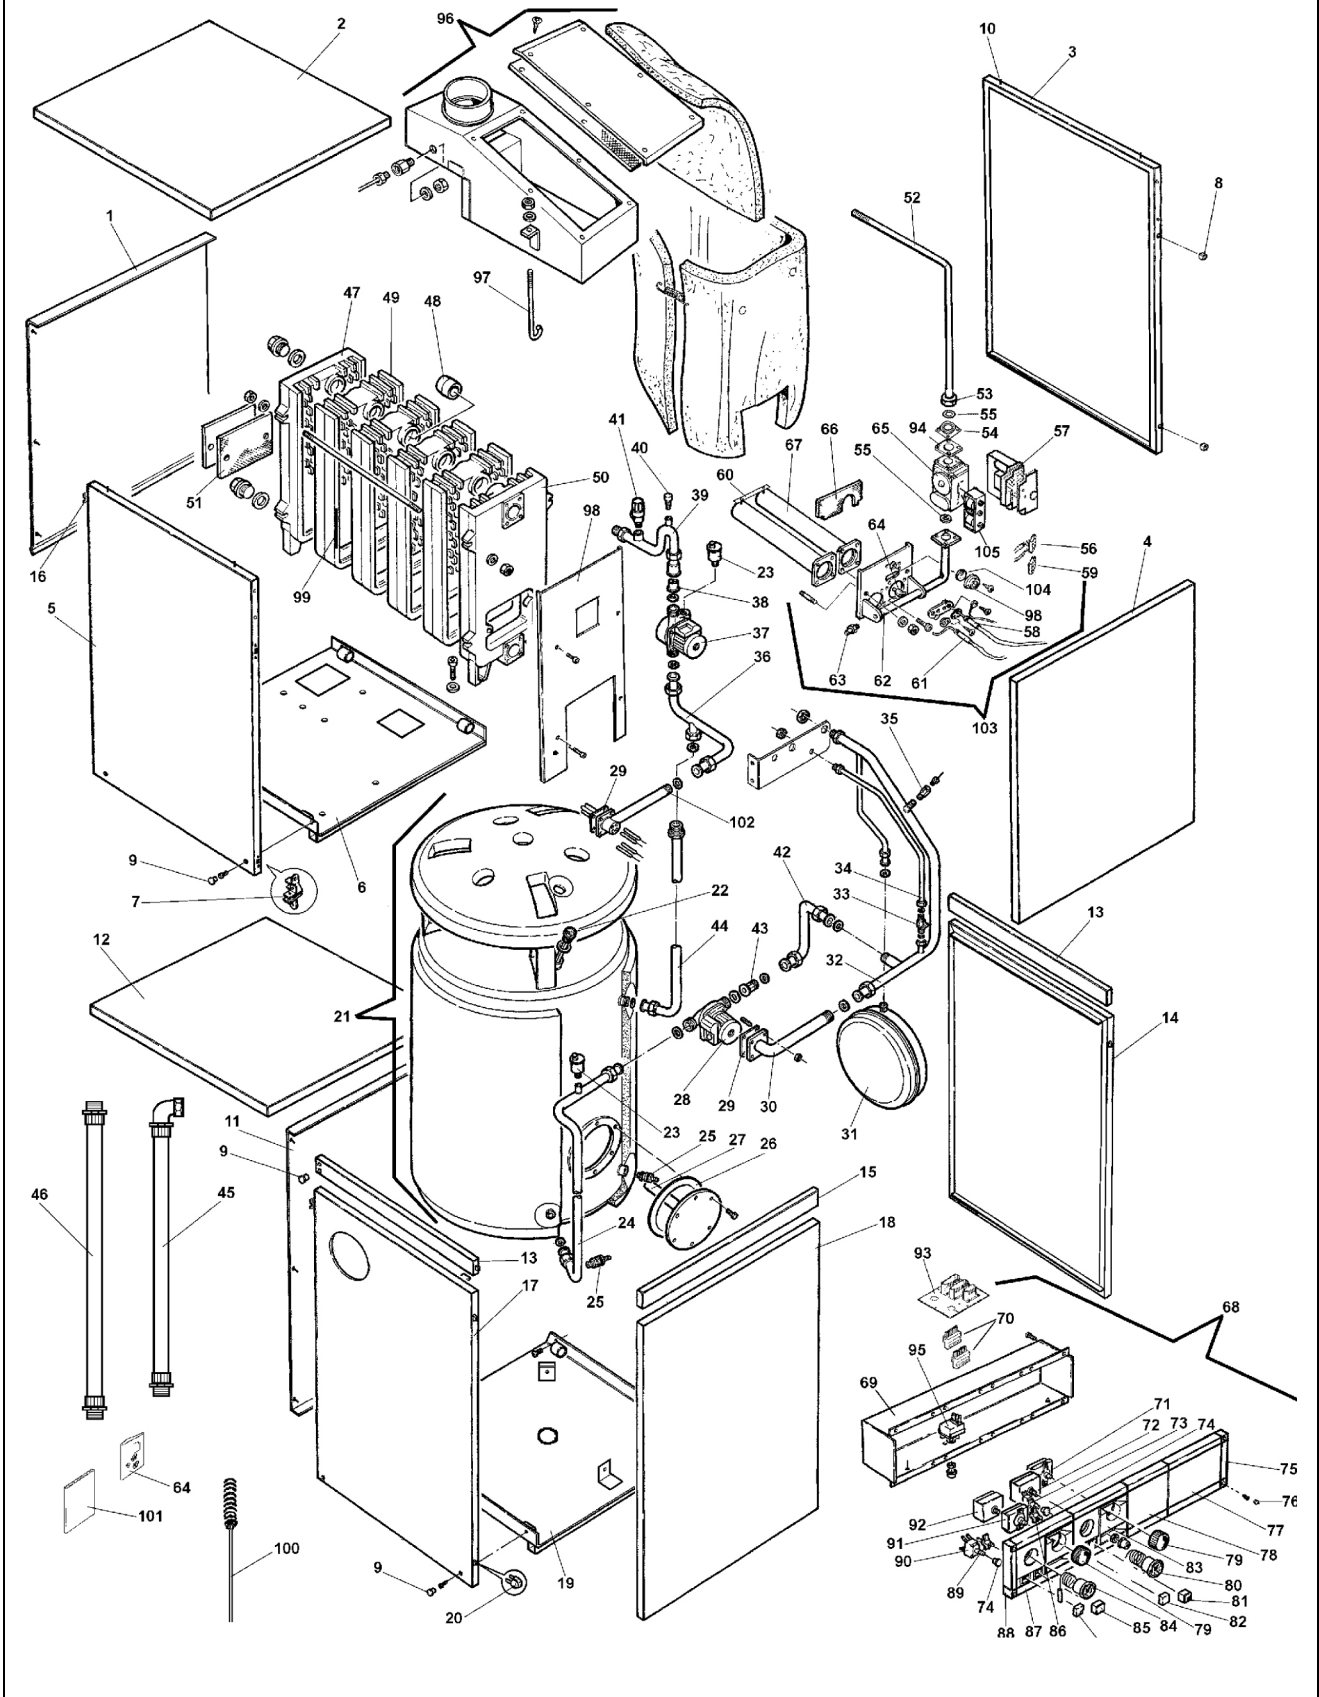

# Comfort AP/N 27

# Comfort AP/N 27

№	Арт	Наименование	AP/N 27
1	KA11	Панель котла задняя	•
2	K551	Панель верхняя	•
3	K534	Панель правая	•
4	K543	Панель передняя верхняя	•
5	K527	Панель котла левая	•
6	K931	Поддон котла	•
7	K163	Петля передней панели	•
8	K277	Защелка	•
9	K948	Заглушка	•
10	K860	Защелка	•
11	K665	Панель котла задняя	•
12	K251	Панель верхняя	•
13	K627	Панель правая узкая	•
14	KA12	Панель правая аккумулятора ГВС	•
15	K628	Панель передняя узкая	•
16	K424	Скоба пружинная	•
17	K917	Панель левая аккумулятора ГВС	•
18	K533	Панель передняя аккумулятора ГВС	•
19	K932	Поддон аккумулятора ГВС	•
20	K082	Скоба крепления блока управления	•
21	KA19	Аккумулятор ГВС	•
22	K158	Блок гильз датчиков	•
23	K501	Автоматический воздухоотводчик	•
24	K569	Патрубок	•
25	K003	Кран слива	•
26	K010	Прокладка	•
27	K096	Анод + крышка + прокладка	•
28	K062	Наос	•
29	K288	Прокладка 70x70x2	•
30	K558	Патрубок	•
31	K129	Расширительный бак	•
32	K981	Патрубок	•
33	K017	Кран	•
34	K979	Патрубок	•
35	K221	Клапан подключения манометра	•
36	K980	Патрубок	•
37	K137	Насос	•
38	K604	Обратный клапан	•
39	K900	Патрубок	•
40	K494	Воздухоотводчик	•
41	K393	Сбросной клапан	•
42	K982	Патрубок	•
43	K031	Обратный клапан	•
44	K549	Патрубок	•
45	K984	Гибкий патрубок	•
46	K983	Гибкий патрубок	•
47	K910	Секция задняя	•
48	K186	Биконус 1" 1/2	•
49	K915	Секция средняя	•
50	K908	Секция передняя	•
51	K254	Теплоизоляция камеры сгорания задняя	•
52	—	Газовая труба	•
53	КС43	Прокладка 1"	•
54	КС59	Фланец газовой арматуры	•
55	K287	Прокладка	•
56	КС21	Кабель блока контроля ионизации и розжига	•
57	КС23	Блок контроля ионизации и розжига	•
58	КС20	Электрод розжига	•
59	КС24	Штекер	•