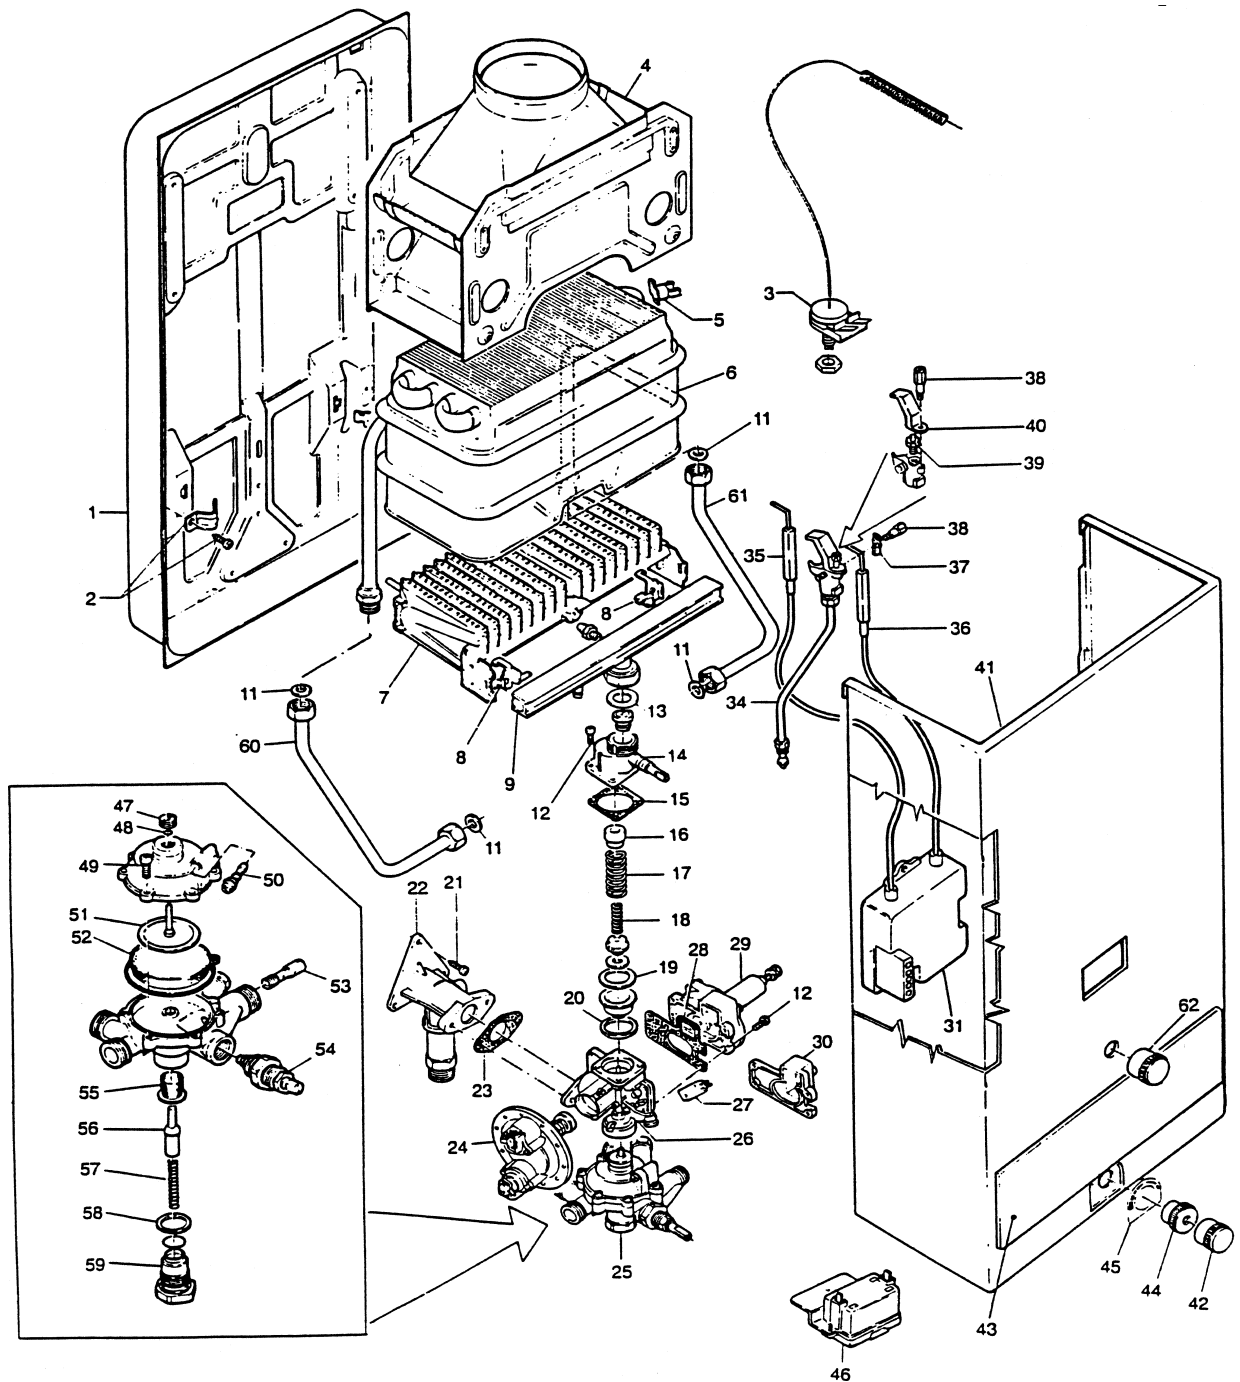

Idrabagno 13i

Idrabagno 13i

Поз.	Наименование	Артикул
1	Задняя стенка	S002
2	Скоба	S070
3	Датчик уходящих газов	S528
4	Короб уходящих газов	S091
5	Предельный термостат	S526
6	Теплообменник	S093
7	Горелка	S100
8	Кронштейн	S048
9	Коллектор для природного газа	S095
9	Коллектор для сжиженного газа	S094
11	Прокладка	S328
12	Винт	S012
13	Прокладка	S332
14	Узел подсоединения горелки с экономайзером	S568
15	Прокладка	S335
16	Направляющая для пружины	S090
17	Пружина	S054
18	Пружина	S007
19	Прокладка	S343
20	Прокладка	S346
22	Кронштейн с патрубком	S082
23	Прокладка	S349
24	Блок клапанов	S580
25	Водная арматура	S096
26	Газовая арматура	S569
27	Микровыключатель	S583
28	Прокладка	S353
29	Регулятор давления	S267
30	Крышка байпаса	S352
31	Блок контроля ионизация и розжига	S649
34	Запальная горелка для природного газа	S571
34	Запальная горелка для сжиженного газа	S572
35	Электрод контроля ионизации	S570
36	Электрод розжига	S567
37	Уголок крепления электрода розжига	S050
38	Винт	S053
39	Форсунка запальной горелки для природного газа	S364
39	Форсунка запальной горелки для сжиженного газа	S365
40	Запальная горелка	S049
41	Облицовка	S001
42	Ручка регулятора	S152
43	Накладка декоративная	S574
44	Втулка пластмассовая	S369
46	Кассета источника питания	S581
47	Втулка латунная	S047
48	Сальник	S044
49	Винт	S041
50	Клапан замедленного розжига	S060
51	Тарелка	S028
52	Мембрана	S011
53	Сопло вентури	S073
54	Регулятор температуры	S097
55	Фильтр	S092
56	Шток с конусом	S109
57	Пружина	S042
58	Прокладка	S120
59	Заглушка	S113
60	Патрубок	S176
61	Патрубок	S175
62	Ручка экономайзера	S573
-	Комплект перевода на природный газ	S577
-	Комплект перевода на сжиженный газ	S578
-	Комплект прокладок	S522
-	Комплект сальников	S523