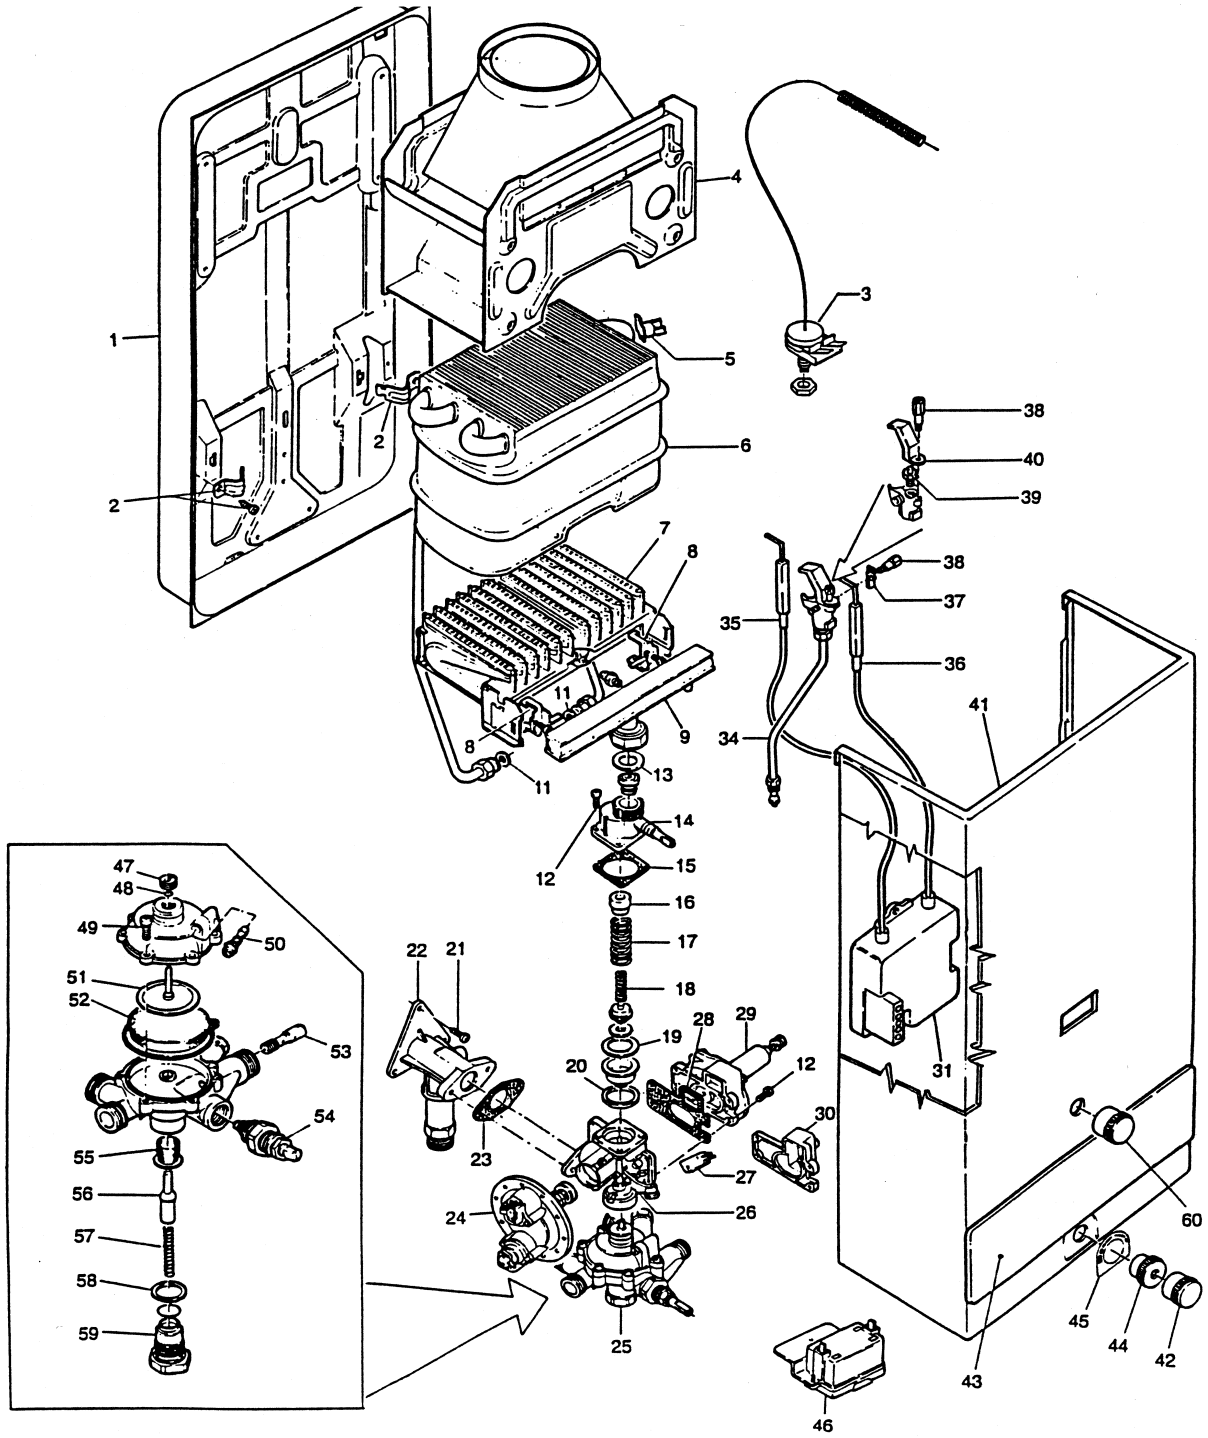

Idrabagno 10i

Idrabagno 10i

Поз.	Наименование	Артикул
1	Задняя стенка	S067
2	Скоба	S070
3	Датчик уходящих газов	S528
4	Короб уходящих газов	S068
5	Предельный термостат	S526
6	Теплообменник	S081
7	Горелка	S074
8	Кронштейн	S048
9	Коллектор для природного газа	S079
9	Коллектор для сжиженного газа	S078
11	Прокладка	S328
12	Винт	S012
13	Прокладка	S332
14	Узел подсоединения горелки с экономайзером	S568
15	Прокладка	S335
16	Направляющая для пружины	S090
17	Пружина	S054
18	Пружина	S007
19	Прокладка	S343
20	Прокладка	S346
22	Кронштейн с патрубком	S082
23	Прокладка	S349
24	Блок клапанов	S580
25	Водная арматура	S534
26	Газовая арматура	S569
27	Микровыключатель	S583
28	Прокладка	S353
29	Регулятор давления	S267
30	Крышка байпаса	S352
31	Блок контроля ионизации и розжига	S649
34	Запальная горелка для природного газа	S571
34	Запальная горелка для сжиженного газа	S572
35	Электрод контроля ионизации	S570
36	Электрод розжига	S567
37	Уголок крепления электрода розжига	S050
38	Винт	S053
39	Форсунка запальной горелки для природного газа	S364
39	Форсунка запальной горелки для сжиженного газа	S365
40	Запальная горелка	S049
41	Облицовка	S066
42	Ручка регулятора	S152
43	Накладка декоративная	S574
44	Втулка пластмассовая	S369
46	Кассета источника питания	S581
47	Втулка латунная	S047
48	Сальник	S044
49	Винт	S041
50	Клапан замедленного розжига	S060
51	Тарелка	S028
52	Мембрана	S011
53	Сопло вентури	S098
54	Регулятор температуры	S097
55	Фильтр	S092
56	Шток с конусом	S109
57	Пружина	S042
58	Прокладка	S120
59	Заглушка	S113
60	Ручка экономайзера	S573
-	Комплект перевода на природный газ	S575
-	Комплект перевода на сжиженный газ	S638
-	Комплект прокладок	S522
-	Комплект сальников	S523